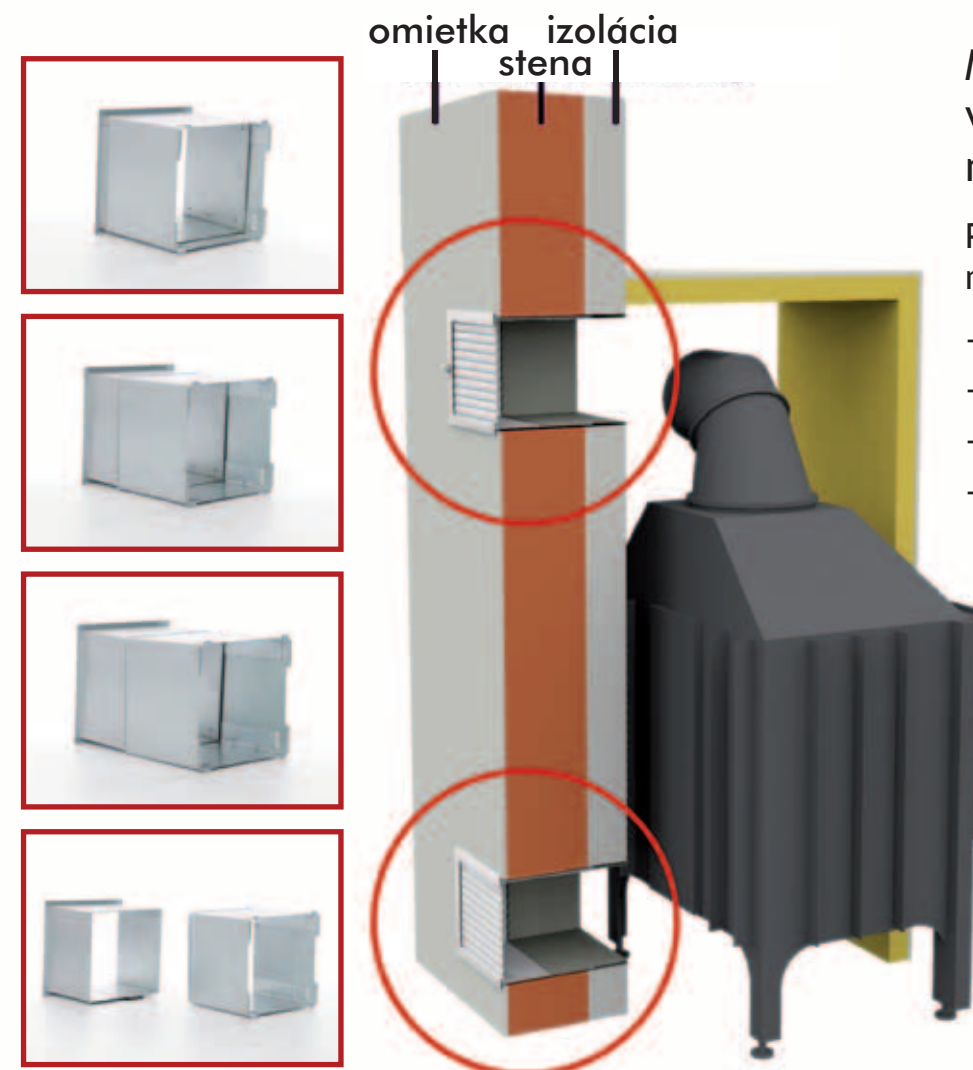

CB univerzálny prechod stenou

CB univerzálny prechod stenou Pre veľkosti CB mriežok 23x23/35x23/45x23 cm

Detail:

Rýchla montáž – perfektný výsledok!

DOVOZCA PRE SR

ZOP[®]
www.zopkrby.sk

ZOP plus, s.r.o
Nám. Hrdinov 2/12,
Chynorany 956 33, Slovakia

Šetrite čas a peniaze s CB univerzálnym prechodom stenou

Rýchla montáž – perfektný výsledok!

Menej námahy a cirkulácia vzduchu do vedľajšej miestnosti je hotová!

Prechod stenou sa dá natiahnuť na požadovanú dĺžku - hotovo!

CB univerzálny prechod stenou Pre veľkosti CB mriežok 23x23/35x23/45x23 cm

Rýchla montáž - perfektný výsledok!

Prívod vzduchu do ďalších priestorov prostredníctvom vetracích mriežok vyžaduje veľké náklady na montáž. Zákazník očakáva po ukončení stavby krbu, keď sa pozrie do priestoru za mriežkou, alebo keď ju z dôvodu čistenia vyberie, že nájde opracovaný, stavebne upravený otvor. Dosiagnuť takýto otvor vyžaduje veľa práce.

CB univerzálny prechod stenou pomáha:

CB univerzálny prechod stenou pozostáva z dvoch častí – z jedného vnútorného a jedného vonkajšieho dielu. Jednoducho treba osadiť prechod stenou do vzniknutého otvoru. Pretože obe časti do seba presne zasúvajú, môže byť prechod stenou prispôsobený každej šírke múru. Nie je viac potrebné žiadne presné vysekávanie, začisťovanie a obkladanie stien. Čas na montáž sa extrémne skráti. Mriežku stačí jednoducho osadiť do prechodu stenou. Prechod stenou je vyrobený z pozinkovanej ocele a kachliar ho môže podľa potreby na stavbe nalakovať na čierne.