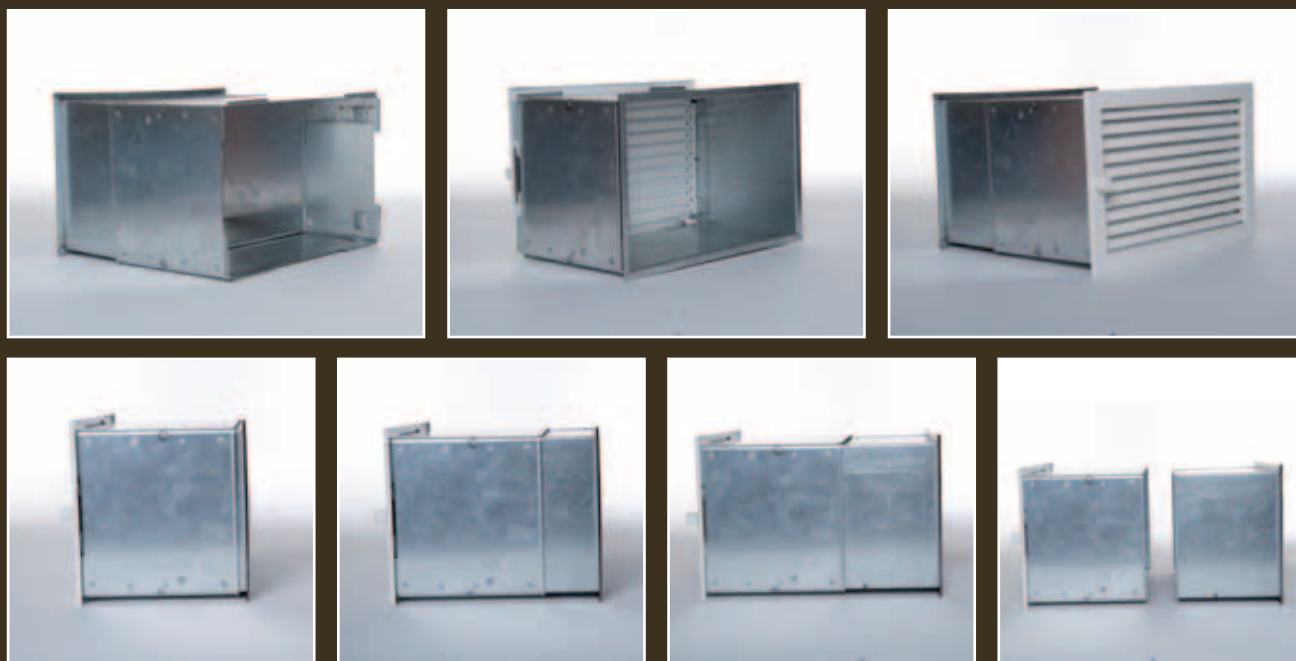

Šetrite čas a peniaze s CB univerzálnym prechodom stenou

Rýchla montáž – perfektný výsledok!

Menej námahy a cirkulácia vzduchu do vedľajšej miestnosti je hotová!

Prechod stenou sa dá natiahnuť na požadovanú dĺžku - hotovo!

- žiadne namáhavé omietanie
- žiadna zdĺhavá úprava rohov
- žiadne náklady na obkladanie
- 3 rôzne veľkosti

*Jednoducho rozťahni
a prechod je hotový!*

- praktický
- efektný
- cenovo výhodný

CB univerzálny prechod stenou

CB univerzálny prechod stenou Pre veľkosti CB mriežok 23x23/35x23/45x23 cm

Rýchla montáž - perfektný výsledok!

Prívod vzduchu do ďalších priestorov prostredníctvom vetracích mriežok vyžaduje veľké náklady na montáž. Zákazník očakáva po ukončení stavby krbu, keď sa pozrie do priestoru za mriežkou, alebo keď ju z dôvodu čistenia vyberie, že nájde opracovaný, stavebne upravený otvor. Dosiagnuť takýto otvor vyžaduje veľa práce.

CB univerzálny prechod stenou pomáha:

CB univerzálny prechod stenou pozostáva z dvoch častí – z jedného vnútorného a jedného vonkajšieho dielu. Jednoducho treba osadiť prechod stenou do vzniknutého otvoru. Pretože obe časti do seba presne zasúvajú, môže byť prechod stenou prispôsobený každej šírke múru. Nie je viac potrebné žiadne presné vysekávanie, začisťovanie a obkladanie stien. Čas na montáž sa extrémne skráti. Mriežku stačí jednoducho osadiť do prechodu stenou. Prechod stenou je vyrobený z pozinkovanej ocele a kachliar ho môže podľa potreby na stavbe nalakovať na čierne.