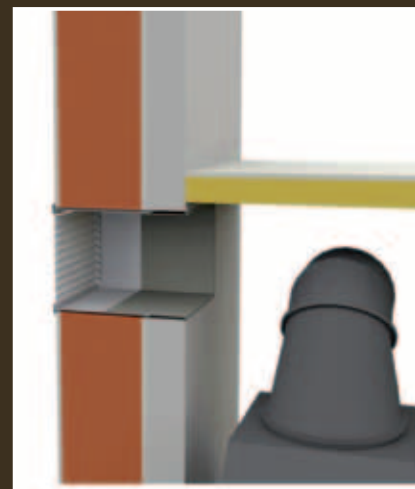

CB univerzálny prechod stenou

CB univerzálny prechod stenou Pre veľkosti CB mriežok 23x23/35x23/45x23 cm

Detail:

Rýchla montáž – perfektný výsledok!

DOVOZCA PRE SR

ZOP[®]
www.zopkrby.sk

ZOP plus, s.r.o
Nám. Hrdinov 2/12,
Chynorany 956 33, Slovakia

Šetrite čas a peniaze s CB univerzálnym prechodom stenou

Rýchla montáž – perfektný výsledok!

Menej námahy a cirkulácia vzduchu do vedľajšej miestnosti je hotová!

Prechod stenou sa dá natiahnuť na požadovanú dĺžku - hotovo!

CB univerzálny prechod stenou Pre veľkosti CB mriežok 23x23/35x23/45x23 cm

Rýchla montáž - perfektný výsledok!

Prívod vzduchu do ďalších priestorov prostredníctvom vetracích mriežok vyžaduje veľké náklady na montáž. Zákazník očakáva po ukončení stavby krbu, keď sa pozrie do priestoru za mriežkou, alebo keď ju z dôvodu čistenia vyberie, že nájde opracovaný, stavebne upravený otvor. Dosiagnuť takýto otvor vyžaduje veľa práce.

CB univerzálny prechod stenou pomáha:

CB univerzálny prechod stenou pozostáva z dvoch častí – z jedného vnútorného a jedného vonkajšieho dielu. Jednoducho treba osadiť prechod stenou do vzniknutého otvoru. Pretože obe časti do seba presne zasúvajú, môže byť prechod stenou prispôsobený každej šírke múru. Nie je viac potrebné žiadne presné vysekávanie, začisťovanie a obkladanie stien. Čas na montáž sa extrémne skráti. Mriežku stačí jednoducho osadiť do prechodu stenou. Prechod stenou je vyrobený z pozinkovanej ocele a kachliar ho môže podľa potreby na stavbe nalakovať na čierne.