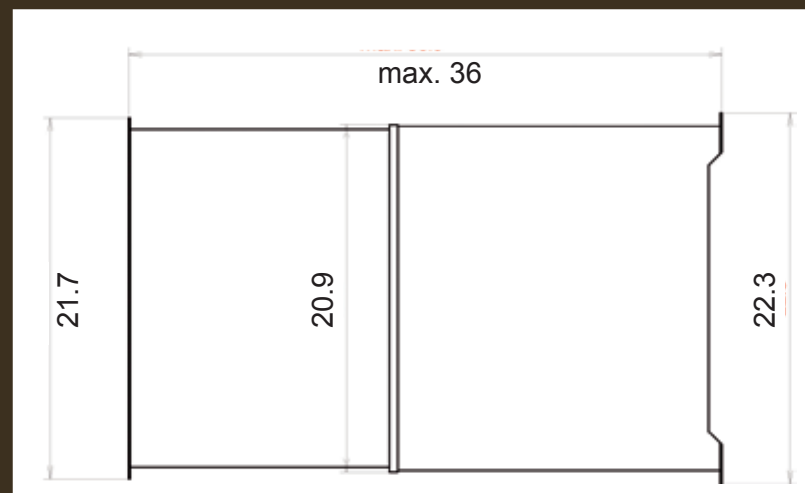

CB univerzálny prechod stenou

CB univerzálny prechod stenou Pre veľkosti CB mriežok 23x23/35x23/45x23 cm

Detail:

Rýchla montáž – perfektný výsledok!

DOVOZCA PRE SR

ZOP[®]
www.zopkrby.sk

ZOP plus, s.r.o
Nám. Hrdinov 2/12,
Chynorany 956 33, Slovakia