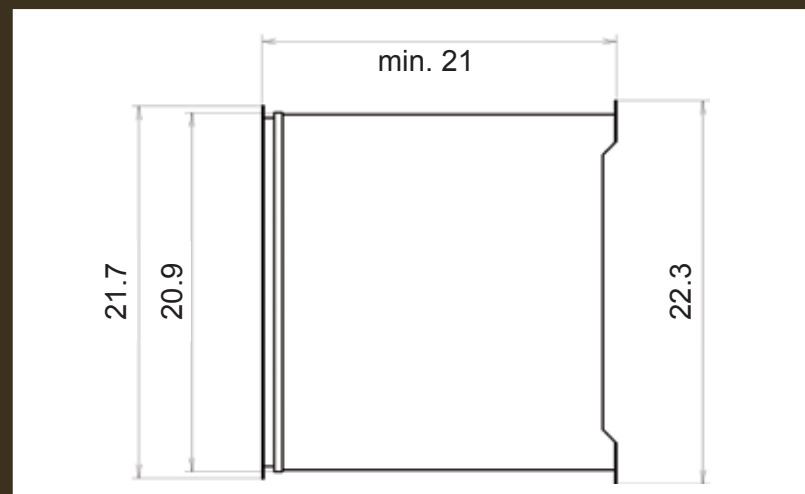

CB univerzálny prechod stenou

CB univerzálny prechod stenou Pre veľkosti CB mriežok 23x23/35x23/45x23 cm

Detail:

Rýchla montáž – perfektný výsledok!

DOVOZCA PRE SR

ZOP[®]
www.zopkrby.sk

ZOP plus, s.r.o
Nám. Hrdinov 2/12,
Chynorany 956 33, Slovakia

CB univerzálny prechod stenou Pre veľkosti CB mriežok 23x23/35x23/45x23 cm

Rýchla montáž - perfektný výsledok!

Prívod vzduchu do ďalších priestorov prostredníctvom vetracích mriežok vyžaduje veľké náklady na montáž. Zákazník očakáva po ukončení stavby krbu, keď sa pozrie do priestoru za mriežkou, alebo keď ju z dôvodu čistenia vyberie, že nájde opracovaný, stavebne upravený otvor. Dosiagnuť takýto otvor vyžaduje veľa práce.