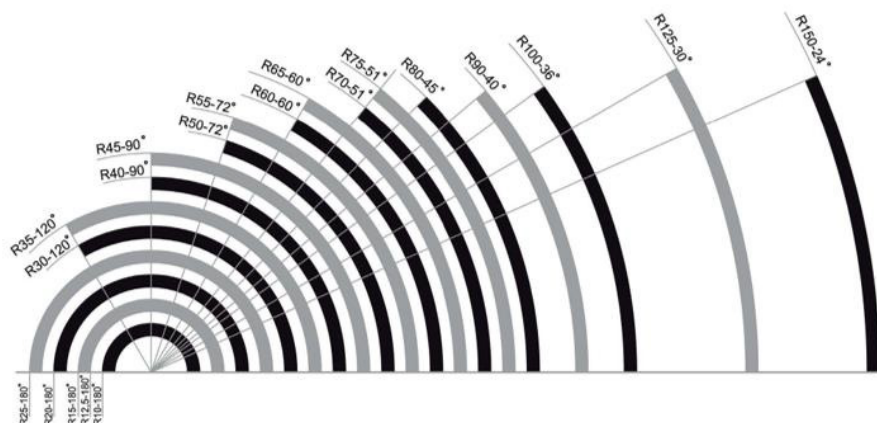

CPA platňa rovná, 1200x500x25 kód 10300	~ 34 kg	74 €
	CPA platňa oblúčková, v=500, obr. nižšie kód -	~ 34 kg	51,10 €
	CPA platňa rohová 135°, v=500 kód 10301	~ 4 kg	40,20 €
	Ohnisková platňa vlnitá, 200x390x35 kód 17128	~ 36 kg	27,20 €
	Ohnisková platňa vlnitá, 200x525x35 kód 17129	~ 8 kg	31,30 €
	Ohnisková platňa rovná (dno ohniska), 1200x500x30 kód 17130	~ 40 kg	115,90 €

	Pizza pec kód 15311	~ 160 kg	1 435,80 €
	Prikladacie dvierka kód 15312	~ 10 kg	368,10 €
	Popolníkové dvierka kód 15313	~ 5 kg	187,20 €
	Komínová klapka kód 15314	~ 25 kg	187,20 €