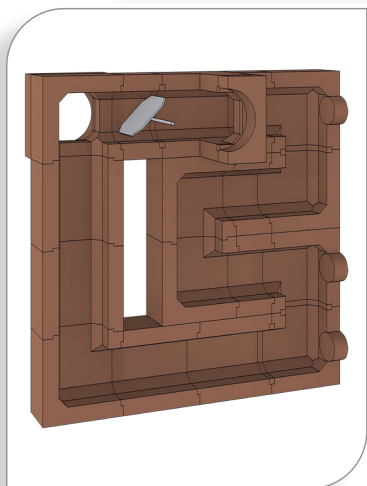

# PREFABRIKOVANÉ AKUMULAČNÉ PRVKY Z AKUBETU

1/2025

		Produkty Cebud	Váha 1 ks	Cena 1 pc
		<b>Akumulačný modul CMA 01, priamy 28 cm, 280x280x280</b> kód 281	~ 40 kg	79 €
		<b>Akumulačný modul CMA 01.2, priamy 28 cm s čistiacim otvorom, 280x280x280</b> kód 281	~ 40 kg	79 €
		<b>Akumulačný modul CMA 02, priamy 14 cm, polovičný formát, 280x280x140</b> kód 141	~ 20 kg	52,50 €
		<b>Akumulačný modul CMA, 1,1/2 kus, s čistiacim otvorom, 420x280x280</b> kód 2842	~ 54 kg	120 €
		<b>Akumulačný modul CMA 04, koleno 90°, štandard, 280x280x280</b> kód 28290	~ 40 kg	79 €
		<b>Akumulačný modul CMA 06, koleno 90° s čistiacim otvorom predným, 280x280x280</b> kód 28201	~ 40 kg	79 €
		<b>Akumulačný modul CMA 05, koleno 90° s čistiacim otvorom bočným, 280x280x280</b> kód 28202	~ 40 kg	79 €
		<b>Akumulačný modul CMA, koleno s výstupom na spaliny, 280x280x280</b> kód 2822	~ 35 kg	79 €
		<b>Akumulačný modul CMA, koleno s výstupom na spaliny s čistiac. otvorom, 280x280x280</b> kód 28221	~ 35 kg	79 €