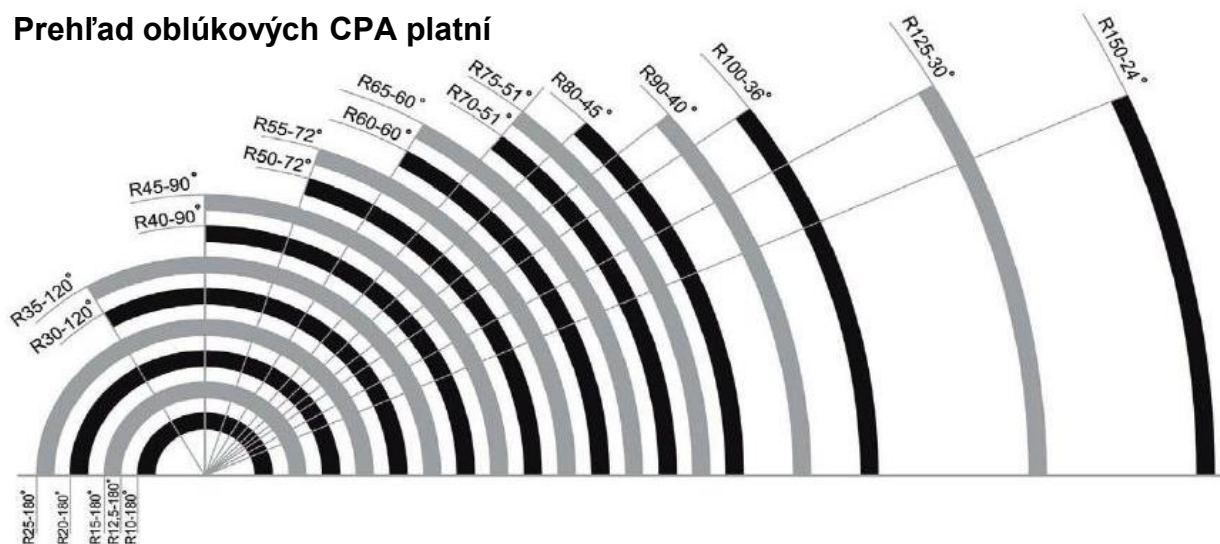

Prehľad oblúčkových CPA platní

Váš dodávateľ:

ZOP plus s.r.o., Námestie hrdinov 2/12, 956 33 Chynorany

tel.: 038 / 54 24 502, fax: 038 / 54 23 254

mobil: 0915 884 756

e-mail: predajna@zopkrby.sk <http://www.zopkrby.sk>