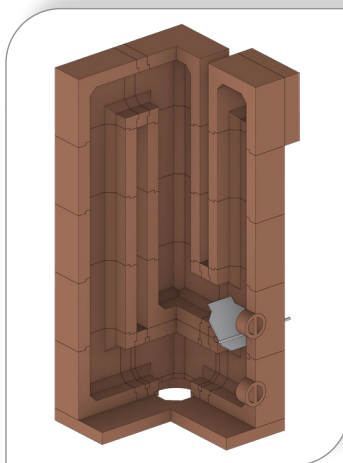

# PREFABRIKOVANÉ AKUMULAČNÉ PRVKY Z AKUBETU

1/2025

		Produkty Cebud	Váha 1 ks	Cena 1 pc
		<b>Akumulačný modul CMA 01, priamy 28 cm, 280x280x280</b> kód 281	~ 40 kg	79 €
		<b>Akumulačný modul CMA 01.2, priamy 28 cm s čistiacim otvorom, 280x280x280</b> kód 281	~ 40 kg	79 €
		<b>Akumulačný modul CMA 02, priamy 14 cm, polovičný formát, 280x280x140</b> kód 141	~ 20 kg	52,50 €
		<b>Akumulačný modul CMA, 1,1/2 kus, s čistiacim otvorom, 420x280x280</b> kód 2842	~ 54 kg	120 €
		<b>Akumulačný modul CMA 04, koleno 90°, štandard, 280x280x280</b> kód 28290	~ 40 kg	79 €
		<b>Akumulačný modul CMA 06, koleno 90° s čistiacim otvorom predným, 280x280x280</b> kód 28201	~ 40 kg	79 €
		<b>Akumulačný modul CMA 05, koleno 90° s čistiacim otvorom bočným, 280x280x280</b> kód 28202	~ 40 kg	79 €
		<b>Akumulačný modul CMA, koleno s výstupom na spaliny, 280x280x280</b> kód 2822	~ 35 kg	79 €
		<b>Akumulačný modul CMA, koleno s výstupom na spaliny s čistiac. otvorom, 280x280x280</b> kód 28221	~ 35 kg	79 €