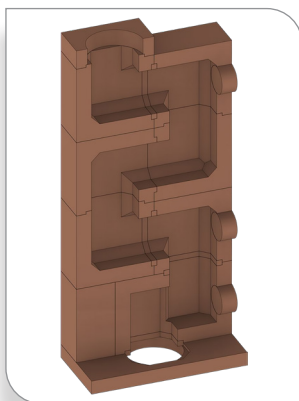

# PREFABRIKOVANÉ AKUMULAČNÉ PRVKY Z AKUBETU

1/2025

		Produkty Cebud	Váha 1 ks	Cena 1 pc
		<b>Akumulačný modul CMA 01, priamy 28 cm, 280x280x280</b> kód 281	~ 40 kg	79 €
		<b>Akumulačný modul CMA 01.2, priamy 28 cm s čistiacim otvorom, 280x280x280</b> kód 281	~ 40 kg	79 €
		<b>Akumulačný modul CMA 02, priamy 14 cm, polovičný formát, 280x280x140</b> kód 141	~ 20 kg	52,50 €
		<b>Akumulačný modul CMA, 1,1/2 kus, s čistiacim otvorom, 420x280x280</b> kód 2842	~ 54 kg	120 €
		<b>Akumulačný modul CMA 04, koleno 90°, štandard, 280x280x280</b> kód 28290	~ 40 kg	79 €
		<b>Akumulačný modul CMA 06, koleno 90° s čistiacim otvorom predným, 280x280x280</b> kód 28201	~ 40 kg	79 €
		<b>Akumulačný modul CMA 05, koleno 90° s čistiacim otvorom bočným, 280x280x280</b> kód 28202	~ 40 kg	79 €
		<b>Akumulačný modul CMA, koleno s výstupom na spaliny, 280x280x280</b> kód 2822	~ 35 kg	79 €
		<b>Akumulačný modul CMA, koleno s výstupom na spaliny s čistiac. otvorom, 280x280x280</b> kód 28221	~ 35 kg	79 €