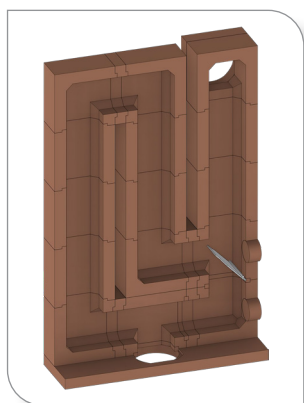

# PREFABRIKOVANÉ AKUMULAČNÉ PRVKY Z AKUBETU

1/2025

		Produkty Cebud	Váha 1 ks	Cena 1 pc
		<b>Akumulačný modul CMA 01, priamy 28 cm, 280x280x280</b> kód 281	~ 40 kg	79 €
		<b>Akumulačný modul CMA 01.2, priamy 28 cm s čistiacim otvorom, 280x280x280</b> kód 281	~ 40 kg	79 €
		<b>Akumulačný modul CMA 02, priamy 14 cm, polovičný formát, 280x280x140</b> kód 141	~ 20 kg	52,50 €
		<b>Akumulačný modul CMA, 1,1/2 kus, s čistiacim otvorom, 420x280x280</b> kód 2842	~ 54 kg	120 €
		<b>Akumulačný modul CMA 04, koleno 90°, štandard, 280x280x280</b> kód 28290	~ 40 kg	79 €
		<b>Akumulačný modul CMA 06, koleno 90° s čistiacim otvorom predným, 280x280x280</b> kód 28201	~ 40 kg	79 €
		<b>Akumulačný modul CMA 05, koleno 90° s čistiacim otvorom bočným, 280x280x280</b> kód 28202	~ 40 kg	79 €
		<b>Akumulačný modul CMA, koleno s výstupom na spaliny, 280x280x280</b> kód 2822	~ 35 kg	79 €
		<b>Akumulačný modul CMA, koleno s výstupom na spaliny s čistiac. otvorom, 280x280x280</b> kód 28221	~ 35 kg	79 €