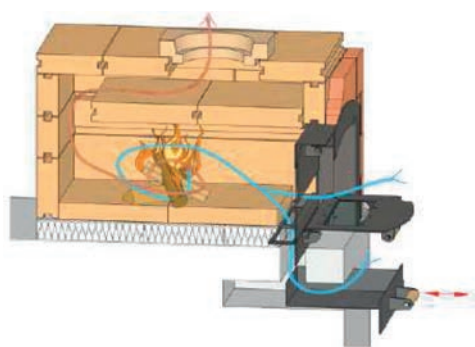

<http://www.zopkrby.sk>

ZOP[®]
PLUS

Ohniská chlebových a pizza pecí

Ohniskové tvarovky

ZOP	Art. č.	Produkt	Kvalita	kg / ks	ks / pal.	cena s DPH
8131	8131	Dvierka WBT 42 so sklom, 420x265 mm		15	5	1 505,97 €
5681	5681	Dvierka WBT 60 so sklom, 600x265 mm		25	5	2 135,11€
8132	8132	Dvierka poschodové WBT 42 D so sklom, 420x265 mm		30	1	2 297,58 €
5121	5121	Teplomer pre dvierka do pece REMUS do 500°C, bimetalový		0,5	40	179,80 €
26172	5683	Popoľník pre pece REMUS a ITALICUS, 430x290 mm		6	25	455,42 €
18064	4708	Šamotová tehla (klin) polovi čná DIN 2H6, 250x124x67/61, rádius 250	WKS	3,95	250	17,28 €
18065	4707	Šamotová tehla (klin) polovi čná DIN 2H10, výška 124 mm, 250x124x69/59, rádius 750	WKS	3,8	250	17,28 €
18066	4700	Šamotová tehla (klin) polovi čná DIN 2H16, výška 124 mm, 250x124x72/56, rádius 450	WKS	3,8	250	17,28 €
18067	4701	Šamotová tehla (klin) polovi čná DIN 2H24, výška 124 mm, 250x124x76/52, rádius 280	WKS	3,8	250	17,28 €

Systém vzduchového
spaľovania

Šamotová tehla (klin)
Art. č. 4700, 4701, 4707, 4708

Kupolové tehlové
usporiadanie

Okrúhla klenba
šamotová tehla (klin)

Plochá klenba
šamotová tehla (klin)

ZOP[®]
PLUS

Námestie hrdinov 2/12,
Chynorany 956 33, Slovakia