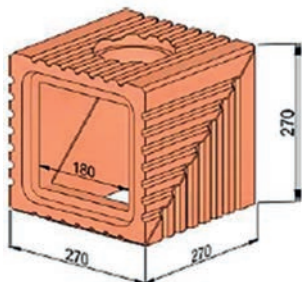

Šamotové platne
HBO+ / WKS

Šamotová hurdiska
Šamot ťahaný HBW

Dvojdrážková šamotová platňa
Šamot ťahaný HBO+

Komponenty pre obostavby

Základová tvarovka

ZOP	Art. č.	Produkt	Kvalita	kg / ks	ks / pal.	cena s DPH
17084	4732	Šamotová tehla - podpera, 500x124x30, šamot ťahaný HBO+	HBO+	4,5	135	20,10 €
302801	2801	Tehlová hurdiska 500x250x30 mm	-	3,5	304	7,70 €
302802	2802	Tehlová hurdiska 1000x250x40 mm	-	8	96	17,01 €
302818	2818	Tehlová hurdiska 1200x250x80 mm	-	14	52	23,15 €

302801

302802

302818

Ťahové systémy

Ťahové tvarovky N+F

ZOP	Art. č.	Produkt	Kvalita	kg / ks	ks / pal.	cena s DPH
14906	2819	Ťahová tvarovka celá, 180x180/270x270x270, HBO+	HBO+	20,2	36	93,54 €
14907	2823	Koleno 90° dvojdielne, 180x180/270x270x270, HBO+	HBO+	20,2	36	114,46 €
14910	2820	Ťahová tvarovka s čistiacim otvorom o110 mm, 180x180/270x270x270, HBO+	HBO+	19,5	36	105,70 €
14911	3160	Ťahová tvarovka s čistiacim otvorom o110 mm, 90° drážka, 180x180/270x270x270, HBO+	HBO+	19,5	36	126,71 €
14912	3161	Ťahová tvarovka s čistiacim otvorom o110 mm, 90° pero, 180x180/270x270x270, HBO+	HBO+	19,5	36	126,71 €
14916	2674	Kryt čistiaceho otvoru o120, HBO+		0,65	720	22,65 €

Ťahová tvarovka celá
180x180/270x270x270, HBO+

Koleno 90° dvojdielne
180x180/270x270x270, HBO+

Ťahová tvarovka s čistiacim
otvorom o110 mm
180x180/270x270x270, HBO+

Ťahová tvarovka s čistiacim
otvorom o110 mm, 90° drážka
180x180/270x270x270, HBO+