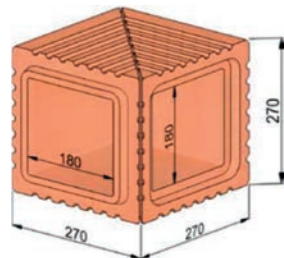

302801

302802

302818

Ťahové systémy

Ťahové tvarovky N+F

ZOP	Art. č.	Produkt	Kvalita	kg / ks	ks / pal.	cena s DPH
14906	2819	Ťahová tvarovka celá, 180x180/270x270x270, HBO+	HBO+	20,2	36	93,54 €
14907	2823	Koleno 90° dvojdielne, 180x180/270x270x270, HBO+	HBO+	20,2	36	114,46 €
14910	2820	Ťahová tvarovka s čistiacim otvorom o110 mm, 180x180/270x270x270, HBO+	HBO+	19,5	36	105,70 €
14911	3160	Ťahová tvarovka s čistiacim otvorom o110 mm, 90° drážka, 180x180/270x270x270, HBO+	HBO+	19,5	36	126,71 €
14912	3161	Ťahová tvarovka s čistiacim otvorom o110 mm, 90° pero, 180x180/270x270x270, HBO+	HBO+	19,5	36	126,71 €
14916	2674	Kryt čistiaceho otvoru o120, HBO+		0,65	720	22,65 €

Ťahová tvarovka celá
180x180/270x270x270, HBO+

Koleno 90° dvojdielne
180x180/270x270x270, HBO+

Ťahová tvarovka s čistiacim
otvorom o110 mm
180x180/270x270x270, HBO+

Ťahová tvarovka s čistiacim
otvorom o110 mm, 90° drážka
180x180/270x270x270, HBO+