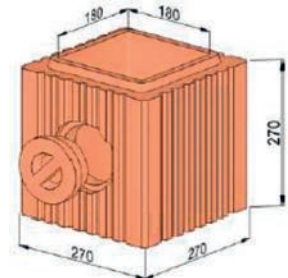

302801

302802

302818

Ťahové systémy

Ťahové tvarovky N+F

ZOP	Art. č.	Produkt	Kvalita	kg / ks	ks / pal.	cena s DPH
14906	2819	Ťahová tvarovka celá, 180x180/270x270x270, HBO+	HBO+	20,2	36	93,54 €
14907	2823	Koleno 90° dvojdielne, 180x180/270x270x270, HBO+	HBO+	20,2	36	114,46 €
14910	2820	Ťahová tvarovka s čistiacim otvorom o110 mm, 180x180/270x270x270, HBO+	HBO+	19,5	36	105,70 €
14911	3160	Ťahová tvarovka s čistiacim otvorom o110 mm, 90° drážka, 180x180/270x270x270, HBO+	HBO+	19,5	36	126,71 €
14912	3161	Ťahová tvarovka s čistiacim otvorom o110 mm, 90° pero, 180x180/270x270x270, HBO+	HBO+	19,5	36	126,71 €
14916	2674	Kryt čistiaceho otvoru o120, HBO+		0,65	720	22,65 €

Ťahová tvarovka celá
180x180/270x270x270, HBO+

Koleno 90° dvojdielne
180x180/270x270x270, HBO+

Ťahová tvarovka s čistiacim
otvorom o110 mm
180x180/270x270x270, HBO+

Ťahová tvarovka s čistiacim
otvorom o110 mm, 90° drážka
180x180/270x270x270, HBO+