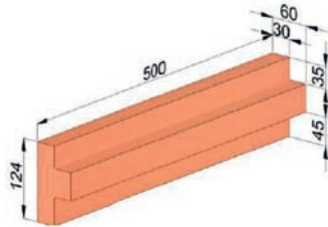

Šamotové platne
HBO+ / WKS

Šamotová hurdiska
Šamot ťahaný HBW

Dvojdrážková šamotová platňa
Šamot ťahaný HBO+

Komponenty pre obostavby

Základová tvarovka

ZOP	Art. č.	Produkt	Kvalita	kg / ks	ks / pal.	cena s DPH
17084	4732	Šamotová tehla - podpera, 500x124x30, šamot ťahaný HBO+	HBO+	4,5	135	20,10 €
302801	2801	Tehlová hurdiska 500x250x30 mm	-	3,5	304	7,70 €
302802	2802	Tehlová hurdiska 1000x250x40 mm	-	8	96	17,01 €
302818	2818	Tehlová hurdiska 1200x250x80 mm	-	14	52	23,15 €