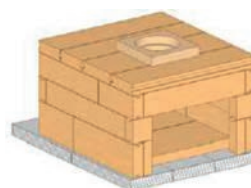

Zostava pre Pec na chleba REMUS 6060