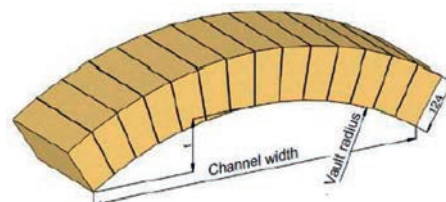

Systém vzduchového
spaľovania

Šamotová tehla (klin)
Art. č. 4700, 4701, 4707, 4708

Kupolové tehlové
usporiadanie

Okrúhla klenba
šamotová tehla (klin)

Plochá klenba
šamotová tehla (klin)

ZOP[®]
PLUS

Námestie hrdinov 2/12,
Chynorany 956 33, Slovakia