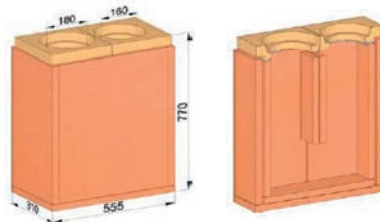

Keramický akumulčný výmenník
RUFUS
HBO+, 770x555x310 mm