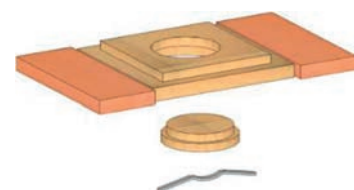

Pripojenie dymovodu
plynotesné, 270x270x100, HBC

Ťahové systémy

Keramický akumulčný výmenník

ZOP	Art. č.	Produkt	Kvalita	kg / ks	ks / pal.	cena s DPH
22791	5719	Akumulčný výmenník DINGO HBO+, otvor 180x180 mm, 545x995x310 mm		30	1	1 089,81 €
15245	2827	Keramický akumulčný výmenník RUFUS, 770x555x310 mm, HBO+	HBO+	136,89	1	914,32 €
15386	155	Čistiaci diel pre keramický akumulčný výmenník, 293x273x50, HBW		5	148	32,77 €

Akumulčný výmenník DINGO
HBO+, otvor 180x180 mm, 545x995x310 mm

Keramický akumulčný výmenník
RUFUS
HBO+, 770x555x310 mm

Čistiaci diel pre keramický
ak. výmenník
HBW, 293x273x50

Ťahové systémy

Pripojovacie tvarovky pre akumulčné výmenníky