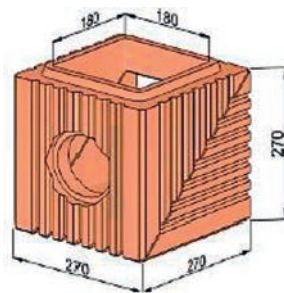

302801

302802

302818

Ťahové systémy

Ťahové tvarovky N+F

ZOP	Art. č.	Produkt	Kvalita	kg / ks	ks / pal.	cena s DPH
14906	2819	Ťahová tvarovka celá, 180x180/270x270x270, HBO+	HBO+	20,2	36	93,54 €
14907	2823	Koleno 90° dvojdielne, 180x180/270x270x270, HBO+	HBO+	20,2	36	114,46 €
14910	2820	Ťahová tvarovka s čistiacim otvorom o110 mm, 180x180/270x270x270, HBO+	HBO+	19,5	36	105,70 €
14911	3160	Ťahová tvarovka s čistiacim otvorom o110 mm, 90° drážka, 180x180/270x270x270, HBO+	HBO+	19,5	36	126,71 €
14912	3161	Ťahová tvarovka s čistiacim otvorom o110 mm, 90° pero, 180x180/270x270x270, HBO+	HBO+	19,5	36	126,71 €
14916	2674	Kryt čistiaceho otvoru o120, HBO+		0,65	720	22,65 €

Ťahová tvarovka celá
180x180/270x270x270, HBO+

Koleno 90° dvojdielne
180x180/270x270x270, HBO+

Ťahová tvarovka s čistiacim
otvorom o110 mm
180x180/270x270x270, HBO+

Ťahová tvarovka s čistiacim
otvorom o110 mm, 90° drážka
180x180/270x270x270, HBO+

Ťahová tvarovka s čistiacim
otvorom o110 mm, 90° pero
180x180/270x270x270, HBO+

Kryt čistiaceho otvoru
o120, HBO+

Ťahové systémy

Pripojovacie, čistiace tvarovky pre stavbu ťahov N+F

ZOP	Art. č.	Produkt	Kvalita	kg / ks	ks / pal.	cena s DPH
14913	3258	Pripojenie dymovodu, plynotesné, 270x270x100, HBC		7,6	88	88,32 €
14917	3262	Tesniaci set pre rúru o160 mm		1	1	88,06 €
14919	3263	Tesniaci set pre rúru o180 mm		1	1	75,82 €
14914	3259	Hrdlo pre rúru o160 mm, nerez		0,5	50	81,56 €
14915	3260	Hrdlo pre rúru o180, široký koniec, nerez		0,5	50	81,56 €
15244	3261	Hrdlo pre rúru o180, úzky koniec, nerez		0,5	50	81,56 €