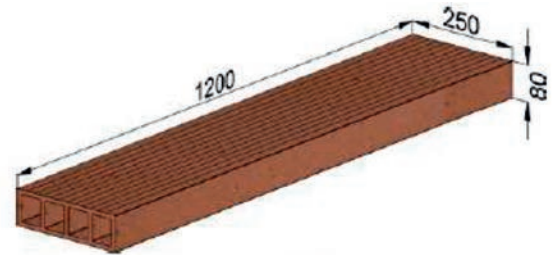

302818

Ťahové systémy

Ťahové tvarovky N+F

ZOP	Art. č.	Produkt	Kvalita	kg / ks	ks / pal.	cena s DPH
14906	2819	Ťahová tvarovka celá, 180x180/270x270x270, HBO+	HBO+	20,2	36	93,54 €
14907	2823	Koleno 90° dvojdielne, 180x180/270x270x270, HBO+	HBO+	20,2	36	114,46 €
14910	2820	Ťahová tvarovka s čistiacim otvorom o110 mm, 180x180/270x270x270, HBO+	HBO+	19,5	36	105,70 €
14911	3160	Ťahová tvarovka s čistiacim otvorom o110 mm, 90° drážka, 180x180/270x270x270, HBO+	HBO+	19,5	36	126,71 €
14912	3161	Ťahová tvarovka s čistiacim otvorom o110 mm, 90° pero, 180x180/270x270x270, HBO+	HBO+	19,5	36	126,71 €
14916	2674	Kryt čistiaceho otvoru o120, HBO+		0,65	720	22,65 €