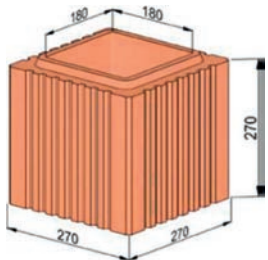

302801

302802

302818

Ťahové systémy

Ťahové tvarovky N+F

ZOP	Art. č.	Produkt	Kvalita	kg / ks	ks / pal.	cena s DPH
14906	2819	Ťahová tvarovka celá, 180x180/270x270x270, HBO+	HBO+	20,2	36	93,54 €
14907	2823	Koleno 90° dvojdielne, 180x180/270x270x270, HBO+	HBO+	20,2	36	114,46 €
14910	2820	Ťahová tvarovka s čistiacim otvorom o110 mm, 180x180/270x270x270, HBO+	HBO+	19,5	36	105,70 €
14911	3160	Ťahová tvarovka s čistiacim otvorom o110 mm, 90° drážka, 180x180/270x270x270, HBO+	HBO+	19,5	36	126,71 €
14912	3161	Ťahová tvarovka s čistiacim otvorom o110 mm, 90° pero, 180x180/270x270x270, HBO+	HBO+	19,5	36	126,71 €
14916	2674	Kryt čistiaceho otvoru o120, HBO+		0,65	720	22,65 €

Ťahová tvarovka celá
180x180/270x270x270, HBO+

Koleno 90° dvojdielne
180x180/270x270x270, HBO+

Ťahová tvarovka s čistiacim
otvorom o110 mm
180x180/270x270x270, HBO+

Ťahová tvarovka s čistiacim
otvorom o110 mm, 90° drážka
180x180/270x270x270, HBO+