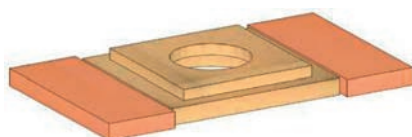

Pripojenie dymovodu
HBW, o140-180, 300x280x50, šamot
ťahaný