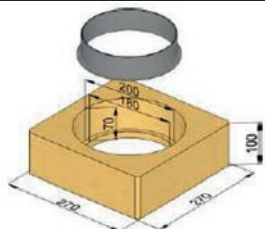

Ťahová tvarovka celá
180x180/270x270x270, HBO+

Koleno 90° dvojdielne
180x180/270x270x270, HBO+

Ťahová tvarovka s čistiacim
otvorom o110 mm
180x180/270x270x270, HBO+

Ťahová tvarovka s čistiacim
otvorom o110 mm, 90° drážka
180x180/270x270x270, HBO+

Ťahová tvarovka s čistiacim
otvorom o110 mm, 90° pero
180x180/270x270x270, HBO+

Kryt čistiaceho otvoru
o120, HBO+

Ťahové systémy

Pripojovacie, čistiace tvarovky pre stavbu ťahov N+F

ZOP	Art. č.	Produkt	Kvalita	kg / ks	ks / pal.	cena s DPH
14913	3258	Pripojenie dymovodu, plynotesné, 270x270x100, HBC		7,6	88	88,32 €
14917	3262	Tesniaci set pre rúru o160 mm		1	1	88,06 €
14919	3263	Tesniaci set pre rúru o180 mm		1	1	75,82 €
14914	3259	Hrdlo pre rúru o160 mm, nerez		0,5	50	81,56 €
14915	3260	Hrdlo pre rúru o180, široký koniec, nerez		0,5	50	81,56 €
15244	3261	Hrdlo pre rúru o180, úzky koniec, nerez		0,5	50	81,56 €

Pripojenie dymovodu
plynotesné, 270x270x100, HBC

Ťahové systémy

Keramický akumulčný výmenník

ZOP	Art. č.	Produkt	Kvalita	kg / ks	ks / pal.	cena s DPH
22791	5719	Akumulčný výmenník DINGO HBO+, otvor 180x180 mm, 545x995x310 mm		30	1	1 089,81 €
15245	2827	Keramický akumulčný výmenník RUFUS, 770x555x310 mm, HBO+	HBO+	136,89	1	914,32 €
15386	155	Čistiaci diel pre keramický akumulčný výmenník, 293x273x50, HBW		5	148	32,77 €