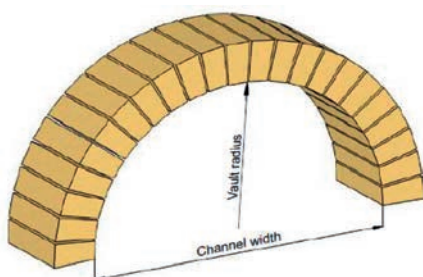

Okrúhla klenba
šamotová tehla (klin)