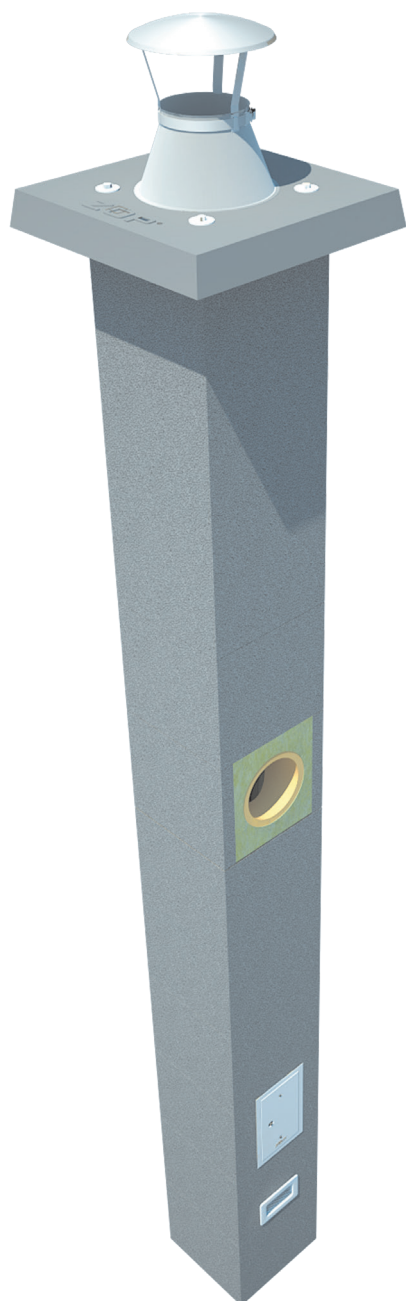

# KOMÍNY

## ZOP ECO

- ľahčené, vysoké tvárnice

**3 kocky = 1 meter**

- nemecká kvalita šamotu
- suchá prevádzka (pevné palivo)
- široká paleta doplnkov
- certifikované všetky časti

**ZOP<sup>®</sup>**  
PLUS

**ODBORNÝ TÍM PRACOVNÍKOV S BOHATÝMI  
SKÚSENOSŤAMI VÁM OCHOTNE PORADÍ**

### Ceny komínových zostáv ZOP ECO (€ s DPH)

Vnútorný priemer (mm)	Uhol zaústenia	5,10 m	5,43 m	6,09 m	6,42 m	7,08 m	7,41 m
160	90°	583 €	607 €	654 €	677 €	725 €	748 €
		8,07 m	8,40 m	9,06 m	9,39 m	10,05 m	
		795 €	819 €	916 €	939 €	986 €	
180	90°	5,10 m	5,43 m	6,09 m	6,42 m	7,08 m	7,41 m
		640 €	666 €	720 €	746 €	800 €	826 €
		8,07 m	8,40 m	9,06 m	9,39 m	10,05 m	
		879 €	906 €	1 009 €	1 036 €	1 089 €	
200	90°	5,10 m	5,43 m	6,09 m	6,42 m	7,08 m	7,41 m
		660 €	688 €	744 €	772 €	828 €	856 €
		8,07 m	8,40 m	9,06 m	9,39 m	10,05 m	
		912 €	940 €	1 045 €	1 073 €	1 129 €	