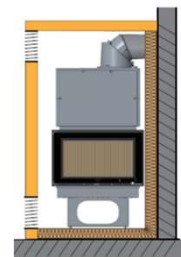

Dovozca pre SR:

ZOP plus, s.r.o., Nám. hrdinov 2/12, 956 33 Chynorany

tel.: 038/54 24 502

mobil: 0918 804 188, 0915 731 753

e-mail: predajca@zopkrby.sk predajca2@zopkrby.sk http://www.zopkrby.sk

POUŽITIE KV v stavbách	KV + požadované príslušenstvo	Výkon
Teplovzdušný krb s priamym pripojením do komína	FINA s D-Adaptér	7 - 9 kW
Teplovzdušný krb s dodatočným výmenníkom	FINA s liatinovým výmenníkom so šamotovým jadrom	10 kW
Akumulačná pec s dodatočným výmenníkom	FINA ak je nutné s liatinovým výmenníkom so šamotovým jadrom	2 - 3 kW
Teplovzdušná pec s dodatočným výmenníkom	FINA plus s liatinovým výmenníkom LHK/GSK	10 kW
Akumulačná pec s napojením na ťahový systém LWS alebo na keramický ťahový systém	FINA plus s ťahovým systémom (LWS/keram.)	2,3 - 4 kW
Uzatvorená stavba Hypokaust	FINA, FINA plus	3 - 5 kW