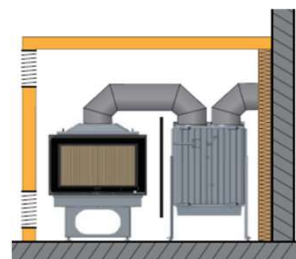

POUŽITIE KV v stavbách	KV + požadované príslušenstvo	Výkon
Teplovzdušný krb s priamym pripojením do komína	FINA s D-Adaptér	7 - 9 kW
Teplovzdušný krb s dodatočným výmenníkom	FINA s liatinovým výmenníkom so šamotovým jadrom	10 kW
Akumulačná pec s dodatočným výmenníkom	FINA ak je nutné s liatinovým výmenníkom so šamotovým jadrom	2 - 3 kW
Teplovzdušná pec s dodatočným výmenníkom	FINA plus s liatinovým výmenníkom LHK/GSK	10 kW
Akumulačná pec s napojením na ťahový systém LWS alebo na keramický ťahový systém	FINA plus s ťahovým systémom (LWS/keram.)	2,3 - 4 kW
Uzatvorená stavba Hypokaust	FINA, FINA plus	3 - 5 kW

Dovozca pre SR:

ZOP plus, s.r.o., Nám. hrdinov 2/12, 956 33 Chynorany

tel.: 038/54 24 502

mobil: 0918 804 188, 0915 731 753

e-mail: predajca@zopkrby.sk predajca2@zopkrby.sk <http://www.zopkrby.sk>