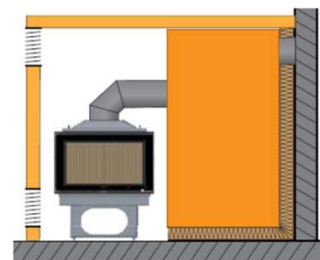

POUŽITIE KV v stavbách	KV + požadované príslušenstvo	Výkon
Teplovzdušný krb s priamym pripojením do komína	FINA s D-Adaptér	7 - 9 kW
Teplovzdušný krb s dodatočným výmenníkom	FINA s liatinovým výmenníkom so šamotovým jadrom	10 kW
Akumulačná pec s dodatočným výmenníkom	FINA ak je nutné s liatinovým výmenníkom so šamotovým jadrom	2 - 3 kW
Teplovzdušná pec s dodatočným výmenníkom	FINA plus s liatinovým výmenníkom LHK/GSK	10 kW
Akumulačná pec s napojením na ťahový systém LWS alebo na keramický ťahový systém	FINA plus s ťahovým systémom (LWS/keram.)	2,3 - 4 kW
Uzatvorená stavba Hypokaust	FINA, FINA plus	3 - 5 kW

Dovozca pre SR:

ZOP plus, s.r.o., Nám. hrdinov 2/12, 956 33 Chynorany

tel.: 038/54 24 502

mobil: 0918 804 188, 0915 731 753

e-mail: predajca@zopkrby.sk predajca2@zopkrby.sk <http://www.zopkrby.sk>