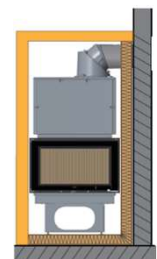

Dovozca pre SR:

ZOP plus, s.r.o., Nám. hrdinov 2/12, 956 33 Chynorany

tel.: 038/54 24 502

mobil: 0918 804 188, 0915 731 753

e-mail: predajca@zopkrby.sk predajca2@zopkrby.sk http://www.zopkrby.sk

POUŽITIE KV v stavbách	KV + požadované príslušenstvo	Výkon
Teplovzdušný krb s priamym pripojením do komína	FINA s D-Adaptér	7 - 9 kW
Teplovzdušný krb s dodatočným výmenníkom	FINA s liatinovým výmenníkom so šamotovým jadrom	10 kW
Akumulačná pec s dodatočným výmenníkom	FINA ak je nutné s liatinovým výmenníkom so šamotovým jadrom	2 - 3 kW
Teplovzdušná pec s dodatočným výmenníkom	FINA plus s liatinovým výmenníkom LHK/GSK	10 kW
Akumulačná pec s napojením na ťahový systém LWS alebo na keramický ťahový systém	FINA plus s ťahovým systémom (LWS/keram.)	2,3 - 4 kW
Uzatvorená stavba Hypokaust	FINA, FINA plus	3 - 5 kW