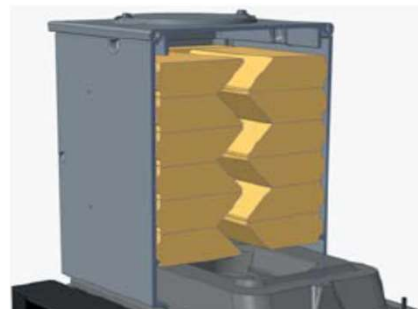

Liatinový výmenník so šamotovým jadrom
pre FINA F/ DS/ ES (nie pre FINA plus)
1004-01037

Dovozca pre SR:

ZOP plus, s.r.o, Nám. hrdinov 2/12, 956 33 Chynorany

tel.: 038/54 24 502

mobil: 0918 804 188, 0915 731 753

e-mail: predajca@zopkrby.sk predajca2@zopkrby.sk <http://www.zopkrby.sk>