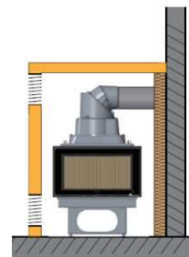

Dovozca pre SR:

ZOP plus, s.r.o., Nám. hrdinov 2/12, 956 33 Chynorany

tel.: 038/54 24 502

mobil: 0918 804 188, 0915 731 753

e-mail: predajca@zopkrby.sk predajca2@zopkrby.sk http://www.zopkrby.sk

POUŽITIE KV v stavbách	KV + požadované príslušenstvo	Výkon
Teplovzdušný krb s priamym pripojením do komína	FINA s D-Adaptér	7 - 9 kW
Teplovzdušný krb s dodatočným výmenníkom	FINA s liatinovým výmenníkom so šamotovým jadrom	10 kW
Akumulačná pec s dodatočným výmenníkom	FINA ak je nutné s liatinovým výmenníkom so šamotovým jadrom	2 - 3 kW
Teplovzdušná pec s dodatočným výmenníkom	FINA plus s liatinovým výmenníkom LHK/GSK	10 kW
Akumulačná pec s napojením na ťahový systém LWS alebo na keramický ťahový systém	FINA plus s ťahovým systémom (LWS/keram.)	2,3 - 4 kW
Uzatvorená stavba Hypokaust	FINA, FINA plus	3 - 5 kW