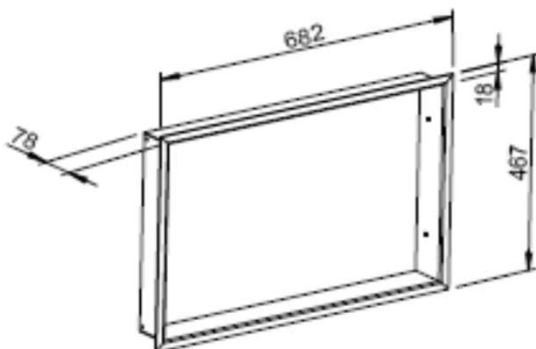

Dekoračný rámik FINA (plus) F/DS
1004-00968