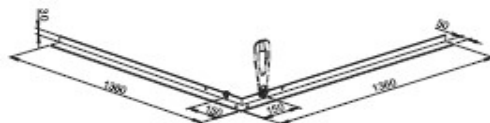

Nosný rám pre FINA (plus) ES, 1360 mm
1004-00570