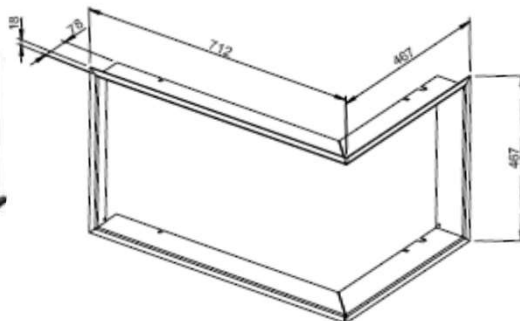

Dekoračný rámik FINA (plus) ES
1004-00969