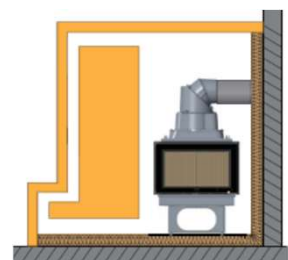

Dovozca pre SR:

ZOP plus, s.r.o., Nám. hrdinov 2/12, 956 33 Chynorany

tel.: 038/54 24 502

mobil: 0918 804 188, 0915 731 753

e-mail: predajca@zopkrby.sk predajca2@zopkrby.sk http://www.zopkrby.sk

POUŽITIE KV v stavbách	KV + požadované príslušenstvo	Výkon
Teplovzdušný krb s priamym pripojením do komína	FINA s D-Adaptér	7 - 9 kW
Teplovzdušný krb s dodatočným výmenníkom	FINA s liatinovým výmenníkom so šamotovým jadrom	10 kW
Akumulačná pec s dodatočným výmenníkom	FINA ak je nutné s liatinovým výmenníkom so šamotovým jadrom	2 - 3 kW
Teplovzdušná pec s dodatočným výmenníkom	FINA plus s liatinovým výmenníkom LHK/GSK	10 kW
Akumulačná pec s napojením na ťahový systém LWS alebo na keramický ťahový systém	FINA plus s ťahovým systémom (LWS/keram.)	2,3 - 4 kW
Uzatvorená stavba Hypokaust	FINA, FINA plus	3 - 5 kW