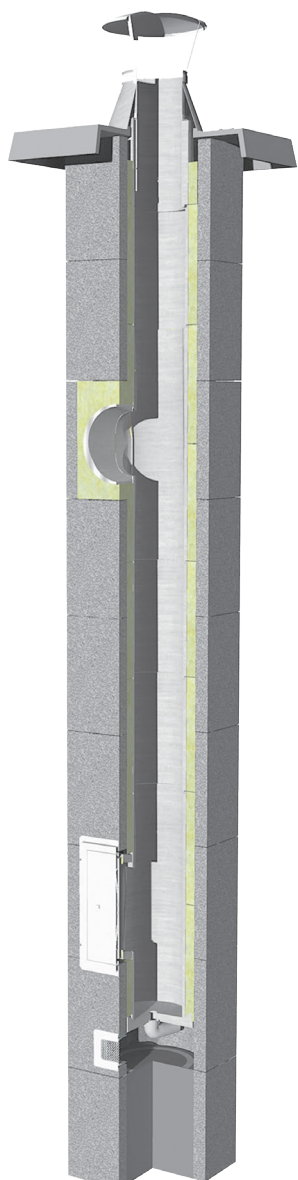

KOMÍNY

ZOP ECO STEEL

KOMÍNOVÉ VLOŽKY Z NEHRDZAVEJÚCEJ OCELE

- komínový plášť z ľahkých keramzitových tvárnic
- nízka hmotnosť
- odolný proti vlhkosti
- odolnosť pri vyhorení sadzí
- rýchly nábeh teploty v komíne - rýchlejšie dosiahnutie komínového ťahu
- presné elementy presné spoje
- jednoduchá a rýchla montáž

Vnútny priemer (mm)	Uhol zaústenia	5,10 m	5,43 m	6,09 m	6,42 m	7,08 m	7,41 m	8,07 m	8,40 m
160	90°	908 €	960 €	1 033 €	1 085 €	1 158 €	1 210 €	1 282 €	1 334 €
		9,06 m	9,39 m	10,05 m	10,38 m	11,04 m	11,37 m	12,03 m	
		1 453 €	1 500 €	1 578 €	1 624 €	1 702 €	1 749 €	1 848 €	
180	90°	5,10 m	5,43 m	6,09 m	6,42 m	7,08 m	7,41 m	8,07 m	8,40 m
		926 €	979 €	1 049 €	1 102 €	1 172 €	1 225 €	1 295 €	1 348 €
		9,06 m	9,39 m	10,05 m	10,38 m	11,04 m	11,37 m	12,03 m	
		1 464 €	1 511 €	1 587 €	1 634 €	1 710 €	1 757 €	1 857 €	
200	90°	5,10 m	5,43 m	6,09 m	6,42 m	7,08 m	7,41 m	8,07 m	8,40 m
		1 029 €	1 088 €	1 169 €	1 228 €	1 310 €	1 369 €	1 450 €	1 509 €
		9,06 m	9,39 m	10,05 m	10,38 m	11,04 m	11,37 m	12,03 m	
		1 637 €	1 691 €	1 778 €	1 832 €	1 918 €	1 972 €	2 086 €	