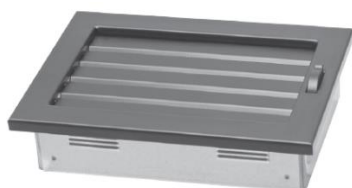

Mriežky s pohyblivou žalúziou

**Mriežka
s pohyblivou
žalúziou**

Kód Biela	Kód Čierna	Vonkajšie rozmery	Prierez *	Cena
		[mm]	[cm ²]	[€]
18185	19531	200x145	140	35,11 €
18186	18792	190x170	165	40,23 €
18187	18791	240x170	225	43,04 €
20483	20485	325x170	325	52,14 €
17943	17944	325x195	395	54,42 €
18790	19532	220x220	285	51,04 €
20484	20486	450x170	475	64,01 €
19529	19533	450x220	674	72,54 €
19530	19534	450x240	754	79,37 €