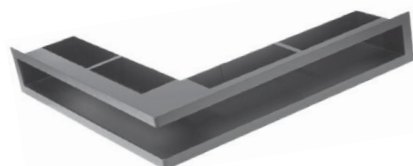

Rohová tunelová

Rohová tunelová mriežka

Kód Biela	Kód Čierna	Vonkajšie rozmery	Typ	Cena [€]
		[mm]		ocel' - ML
19570	19572	500x500/100	-	76,76 €
19571	19573	500x500/70	-	65,71 €
20510	20528	500x300/100	L	71,65 €
20511	20529	500x300/70	L	63,20 €
20512	20530	300x500/100	P	71,65 €
20513	20531	300x500/70	P	63,20 €
20514	20532	700x500/100	L	86,76 €
20515	20533	700x500/70	L	74,20 €
20516	20534	500x700/100	P	86,76 €
20517	20535	500x700/70	P	74,20 €