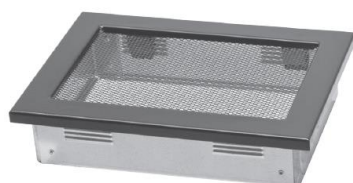

Mriežky so sitom

**Mriežka
so sitom**

Kód Biela	Kód Čierna	Vonkajšie rozmery	Prierez *	Cena
		[mm]	[cm²]	[€]
18796	19549	200x145	140	19,83 €
19544	19550	190x170	165	21,54 €
19545	19551	240x170	225	23,82 €
20490	20492	325x170	325	26,66 €
18797	18799	325x195	395	28,37 €
19546	18798	220x220	285	27,19 €
20491	20493	450x170	475	35,11 €
19547	19552	450x220	674	39,71 €
19548	19553	450x240	754	42,51 €

- farba (biela - B, čierna - C), Príklad pre objednávanie: KRVSM200x145-B

* Čistý prierez mriežky