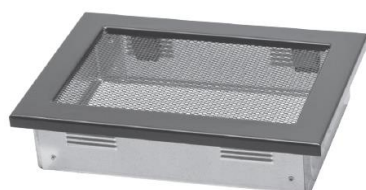

Mriežky so sitom

**Mriežka
so sitom**

Kód Biela	Kód Čierna	Vonkajšie rozmery	Prierez *	Cena
		[mm]	[cm²]	[€]
18796	19549	200x145	140	17,63 €
19544	19550	190x170	165	19,06 €
19545	19551	240x170	225	21,08 €
20490	20492	325x170	325	23,59 €
18797	18799	325x195	395	25,14 €
19546	18798	220x220	285	24,14 €
20491	20493	450x170	475	31,08 €
19547	19552	450x220	674	35,18 €
19548	19553	450x240	754	37,59 €

- farba (biela - B, čierna - C), Príklad pre objednávanie: KRVSM200x145-B

* Čistý prierez mriežky