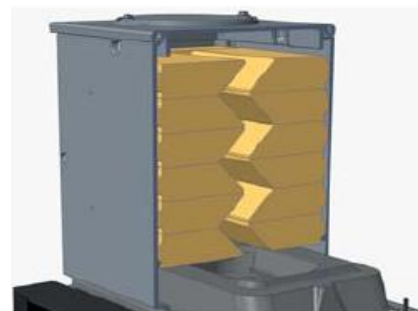

Liatinový výmenník so šamotovým jadrom
pre FINA F/ DS/ ES (nie pre FINA plus)
1004-01037

Dovozca pre SR:

ZOP plus, s.r.o, Nám. hrdinov 2/12, 956 33 Chynorany

tel.: 038/54 24 502, fax: 038/54 23 254

mobil: 0918 804 188, 0915 731 753

e-mail: predajca@zopkrby.sk predajca2@zopkrby.sk <http://www.zopkrby.sk>