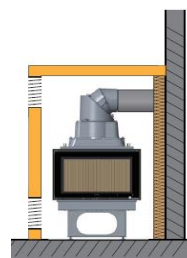

POUŽITIE KV v stavbách	KV + požadované príslušenstvo	Výkon
Teplovzdušný krb s priamym pripojením do komína	FINA s D-Adaptér	7 - 9 kW
Teplovzdušný krb s dodatočným výmenníkom	FINA s liatinovým výmenníkom so šamotovým jadrom	10 kW
Akumulačná pec s dodatočným výmenníkom	FINA ak je nutné s liatinovým výmenníkom so šamotovým jadrom	2 - 3 kW
Teplovzdušná pec s dodatočným výmenníkom	FINA plus s liatinovým výmenníkom LHK/GSK	10 kW
Akumulačná pec s napojením na ťahový systém LWS alebo na keramický ťahový systém	FINA plus s ťahovým systémom (LWS/keram.)	2,3 - 4 kW
Uzatvorená stavba Hypokaust	FINA, FINA plus	3 - 5 kW