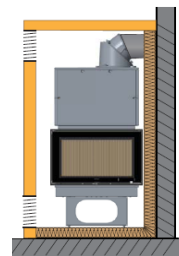

POUŽITIE KV v stavbách	KV + požadované príslušenstvo	Výkon
Teplovzdušný krb s priamym pripojením do komína	FINA s D-Adaptér	7 - 9 kW
Teplovzdušný krb s dodatočným výmenníkom	FINA s liatinovým výmenníkom so šamotovým jadrom	10 kW
Akumulačná pec s dodatočným výmenníkom	FINA ak je nutné s liatinovým výmenníkom so šamotovým jadrom	2 - 3 kW
Teplovzdušná pec s dodatočným výmenníkom	FINA plus s liatinovým výmenníkom LHK/GSK	10 kW
Akumulačná pec s napojením na ťahový systém LWS alebo na keramický ťahový systém	FINA plus s ťahovým systémom (LWS/keram.)	2,3 - 4 kW
Uzatvorená stavba Hypokaust	FINA, FINA plus	3 - 5 kW