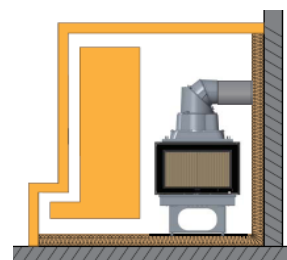

POUŽITIE KV v stavbách	KV + požadované príslušenstvo	Výkon
Teplovzdušný krb s priamym pripojením do komína	FINA s D-Adaptér	7 - 9 kW
Teplovzdušný krb s dodatočným výmenníkom	FINA s liatinovým výmenníkom so šamotovým jadrom	10 kW
Akumulačná pec s dodatočným výmenníkom	FINA ak je nutné s liatinovým výmenníkom so šamotovým jadrom	2 - 3 kW
Teplovzdušná pec s dodatočným výmenníkom	FINA plus s liatinovým výmenníkom LHK/GSK	10 kW
Akumulačná pec s napojením na ťahový systém LWS alebo na keramický ťahový systém	FINA plus s ťahovým systémom (LWS/keram.)	2,3 - 4 kW
Uzatvorená stavba Hypokaust	FINA, FINA plus	3 - 5 kW