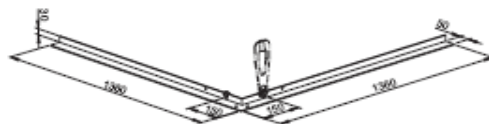

Nosný rám pre FINA (plus) ES, 1360 mm
1004-00570