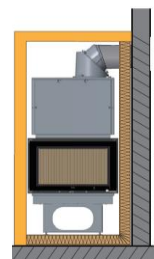

POUŽITIE KV v stavbách	KV + požadované príslušenstvo	Výkon
Teplovzdušný krb s priamym pripojením do komína	FINA s D-Adaptér	7 - 9 kW
Teplovzdušný krb s dodatočným výmenníkom	FINA s liatinovým výmenníkom so šamotovým jadrom	10 kW
Akumulačná pec s dodatočným výmenníkom	FINA ak je nutné s liatinovým výmenníkom so šamotovým jadrom	2 - 3 kW
Teplovzdušná pec s dodatočným výmenníkom	FINA plus s liatinovým výmenníkom LHK/GSK	10 kW
Akumulačná pec s napojením na ťahový systém LWS alebo na keramický ťahový systém	FINA plus s ťahovým systémom (LWS/keram.)	2,3 - 4 kW
Uzatvorená stavba Hypokaust	FINA, FINA plus	3 - 5 kW