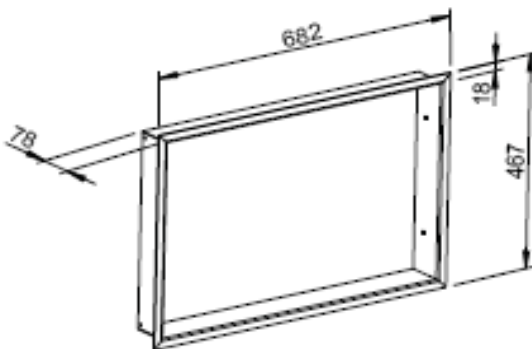

FINA 65 F

D-Adaptér, výustenie priamo do komína
1004-00932 (len pre FINA)

FINA 65 F
rovné sklo so žltou liatinovou výstelkou

FINA 65 F DS

Dekoračný rámik FINA (plus) F/DS
1004-00968

FINA 65 DS
obojsstranné presklenie