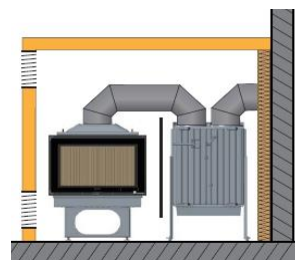

POUŽITIE KV v stavbách	KV + požadované príslušenstvo	Výkon
Teplovzdušný krb s priamym pripojením do komína	FINA s D-Adaptér	7 - 9 kW
Teplovzdušný krb s dodatočným výmenníkom	FINA s liatinovým výmenníkom so šamotovým jadrom	10 kW
Akumulačná pec s dodatočným výmenníkom	FINA ak je nutné s liatinovým výmenníkom so šamotovým jadrom	2 - 3 kW
Teplovzdušná pec s dodatočným výmenníkom	FINA plus s liatinovým výmenníkom LHK/GSK	10 kW
Akumulačná pec s napojením na ťahový systém LWS alebo na keramický ťahový systém	FINA plus s ťahovým systémom (LWS/keram.)	2,3 - 4 kW
Uzatvorená stavba Hypokaust	FINA, FINA plus	3 - 5 kW