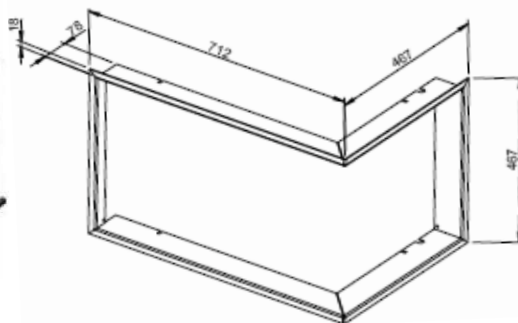

Dekoračný rámik FINA (plus) ES
1004-00969