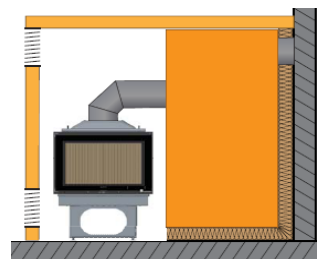

POUŽITIE KV v stavbách	KV + požadované príslušenstvo	Výkon
Teplovzdušný krb s priamym pripojením do komína	FINA s D-Adaptér	7 - 9 kW
Teplovzdušný krb s dodatočným výmenníkom	FINA s liatinovým výmenníkom so šamotovým jadrom	10 kW
Akumulačná pec s dodatočným výmenníkom	FINA ak je nutné s liatinovým výmenníkom so šamotovým jadrom	2 - 3 kW
Teplovzdušná pec s dodatočným výmenníkom	FINA plus s liatinovým výmenníkom LHK/GSK	10 kW
Akumulačná pec s napojením na ťahový systém LWS alebo na keramický ťahový systém	FINA plus s ťahovým systémom (LWS/keram.)	2,3 - 4 kW
Uzatvorená stavba Hypokaust	FINA, FINA plus	3 - 5 kW