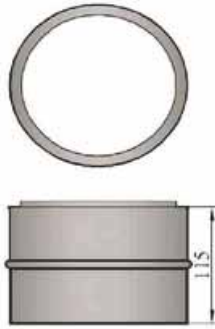

Mauermuffe doppelt / Manchon de mur double

Schwarz/noir	
Ø 150 mm	21.06.138.0
Grau/gris	
Ø 150 mm	21.06.238.0