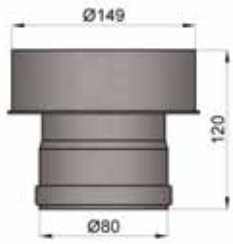

Erweiterung

aus Stahlblech
(Stärke 1,2 mm)
Élargissement - rallonge

Schwarz	
80/130 mm	21.06.410.0
80/150 mm	21.06.411.0
100/130 mm	21.06.412.0
100/150 mm	21.06.413.0