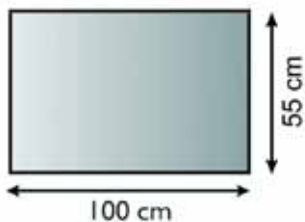

Glasvorlegeplatten **neu**

glasklar 6 mm, mit Fase an 3 Seiten und geschliffenen Kanten

Plaque de protection en verre

- 21.02.870.2
  100 x 55 cm .....