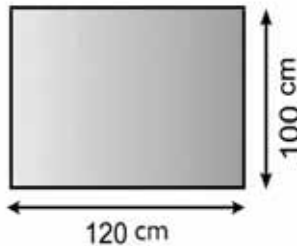

1) 21.02.977.2
  120 x 100 cm .....
2) 21.02.980.2
  120 x 100 cm .....