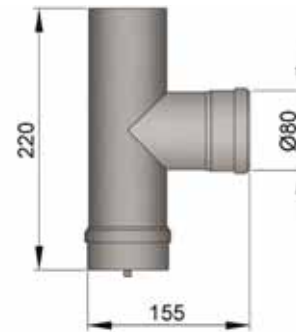

T-Stück mit Kondensskapsel

T avec capsule à condensation

Schwarz		
Ø 80 mm	.....	21.06.420.0
Ø 100 mm	.....	21.06.421.0