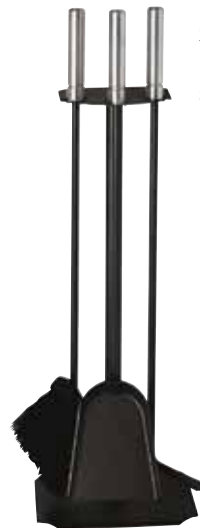

Schwarz 21.02.644.2

21.02.957.2

Kaminbesteck
schwarz beschichtet,
Besteck & Griffe
Edelstahl

époxy noir,
poignées inox

B/H/T =
35/61/16 cm