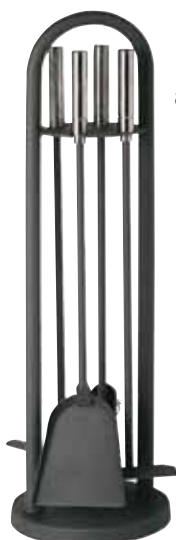

21.02.125.2

Kaminbesteck
anthrazit beschichtet,
Griffe Edelstahl

époxy anthracite,
poignées inox

Ø/H = 19/70 cm

Anthrazit 21.02.125.2
Schwarz 21.02.130.2