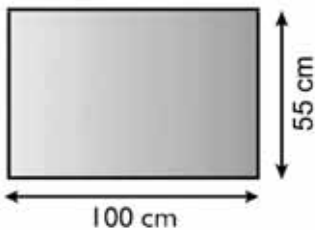

Metallvorlegeplatten **neu**

pulverbeschichtet, Stärke 1,5 mm

Plaque de protection en métal 1,5 mm

2) 21.02.170.2
  100 x 55 cm .....
3) 21.02.176.2
  100 x 55 cm .....