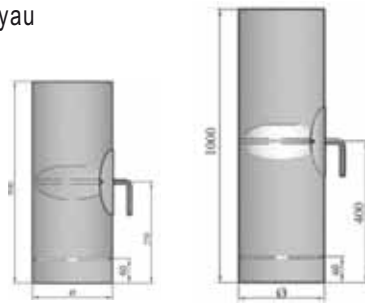

Rauchrohr

aus Stahlblech (Stärke 2 mm) Klappe in Putzdeckel integriert

Tuyau

Schwarz/noir	
Rohr 150x500 mm	21.06.169.0
Rohr 150x1000 mm	21.06.170.0
Grau/gris	
Rohr 150x500 mm	21.06.269.0
Rohr 150x1000 mm	21.06.270.0