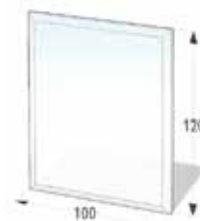

Glasbodenplatte Decor

plaque de protection
en verre

21.02.855.2
100 x 120 cm ... Speckstein .....

21.02.858.2
100 x 120 cm .... Sandstein .....

21.02.852.2
100 x 120 cm ..... schwarz .....