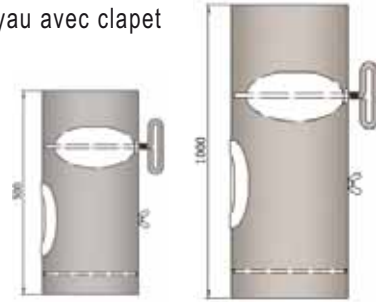

Rauchrohr

aus Stahlblech (Stärke 2 mm) mit Klappe/Tür

Tuyau avec clapet

Schwarz/noir	
Rohr 150x500 mm	21.06.109.0
Rohr 150x1000 mm	21.06.110.0
Grau/gris	
Rohr 150x500 mm	21.06.209.0
Rohr 150x1000 mm	21.06.210.0

Schwarz/noir

Rohr 120x250 mm	21.06.100.0
Rohr 120x500 mm	21.06.101.0
Rohr 120x1000 mm	21.06.102.0
Rohr 150x150 mm	21.06.140.0
Rohr 150x250 mm	21.06.103.0
Rohr 150x500 mm	21.06.104.0
Rohr 150x750 mm	21.06.105.0
Rohr 150x1000mm	21.06.106.0

Grau/gris

Rohr 120x250 mm	21.06.200.0
Rohr 120x500 mm	21.06.201.0
Rohr 120x1000 mm	21.06.202.0
Rohr 150x150 mm	21.06.240.0
Rohr 150x250 mm	21.06.203.0
Rohr 150x500 mm	21.06.204.0
Rohr 150x750 mm	21.06.205.0
Rohr 150x1000mm	21.06.206.0