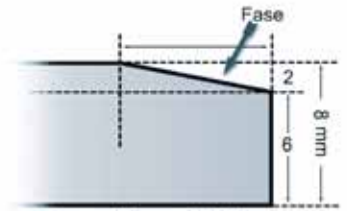

Glasbodenplatten 6mm

Plaque de protection en verre, 6mm

- 21.02.860.2 21.02.864.2 21.02.875.2
- 21.02.861.2 21.02.873.2 21.02.876.2
- 21.02.862.2 21.02.874.2 21.02.877.2
- 21.02.865.2 21.02.866.2

- 21.02.863.2 21.02.869.2
- 21.02.868.2 21.02.962.2

Glasbodenplatten-Skizze

glasklar mit geschliffenen Kanten

Stärke 8 mm
Fase 20 mm

Fasenskizze: gilt für alle Modelle

Skizze gültig bei allen 8 mm Glasplatten