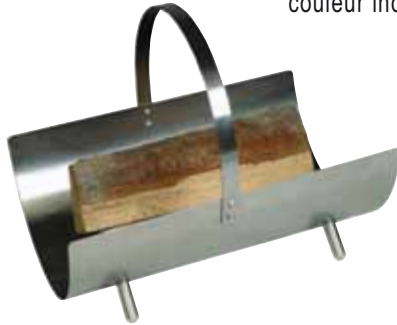

21.02.746.2

Holzkorb
edelstahlfärbig

couleur inox

Edelstahlfbg..... 21.02.746.2

Ø/H =
37-28/35-27 cm