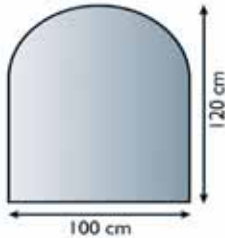

Glasbodenplatte

Plaque de protection
en verre

21.02.860.OF
100 x 120 cm, 6 mm .....