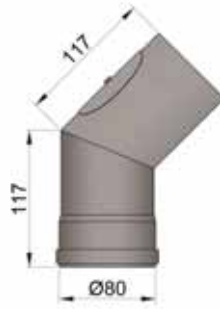

Rauchrohrbogen

aus Stahlblech (Stärke 1,2 mm)
2-teilig, 45° mit Tür
Angle avec regard

Schwarz		
Bogen 45°/80 mm	.....	21.06.406.0
Bogen 45°/100 mm	.....	21.06.407.0