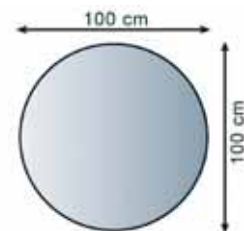

Glasbodenplatte

Plaque de protection en verre

glasklar, mit geschliffenen Kanten
Stärke 6 mm
Fase 20 mm

verre clair, avec bords polis
epaisseur 6 mm
chanfrein 20 mm

- 21.02.877.2
- Ø - 100 cm, 6 mm