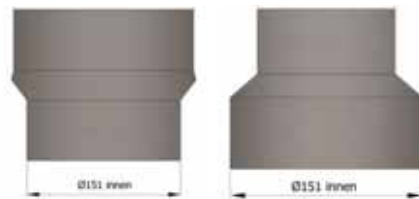

Reduzierung

Reduction

Schwarz/noir

150/120 mm 21.06.130.0

180/150 mm 21.06.131.0

150/130 mm 21.06.132.0

Grau/gris

150/120 mm 21.06.230.0

180/150 mm 21.06.231.0

150/130 mm 21.06.232.0