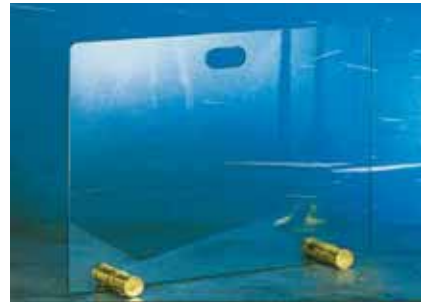

21.02.050.2

Funkenschutz
aus gehärtetem Glas
Füße vermessingt
en verre trempé, pieds laiton

Füße vermes. 21.02.050.2
Füße verchr. 21.02.052.2

B/H =
76/50 cm