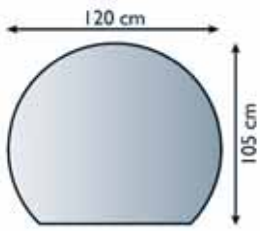

Glasbodenplatte

Plaque de protection en verre

glasklar, mit geschliffenen Kanten
Stärke 6 mm
Fase 20 mm

verre clair, avec bords polis
epaisseur 6 mm
chanfrein 20 mm

- 21.02.863.2
- 120 x 105 cm, 6 mm