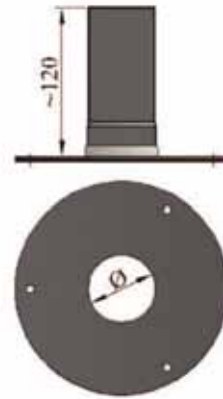

Decken-Rosette

Rosace

Schwarz	
Ø 80 mm	21.06.432.0
Ø 100 mm	21.06.433.0

Thermometer

für die Ofenoberfläche (Bild oben)
ideal für Öfen bei denen das Rohr nicht
zugänglich ist

Drei Stufen:
Grau: Temperatur zu niedrig
Weiß: ideale Temperatur
Orange: Überhitzung