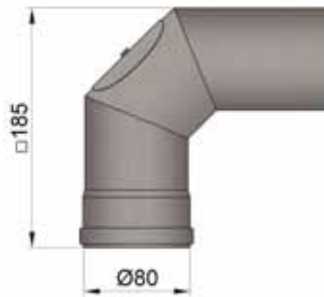

Rauchrohrbogen

aus Stahlblech (Stärke 1,2 mm)
3-teilig, 90° mit Tür
Angle avec regard

Schwarz		
Bogen 90°/80 mm	.....	21.06.408.0
Bogen 90°/100 mm	.....	21.06.409.0