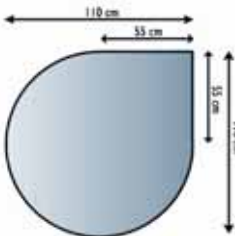

Glasbodenplatte

Plaque de protection
en verre

21.02.864.OF
110 x 110 cm, 6 mm .....