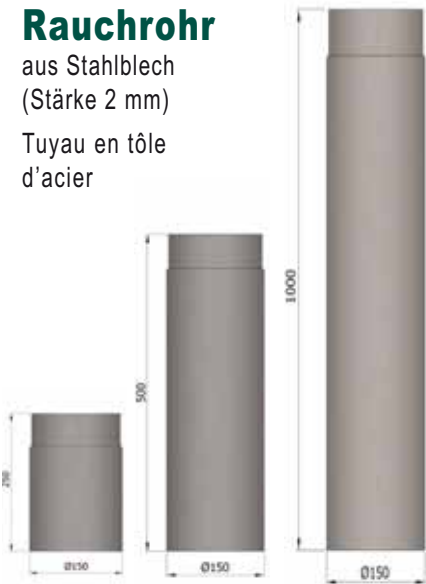

Rauchrohr

aus Stahlblech (Stärke 2 mm)

Tuyau en tôle d'acier