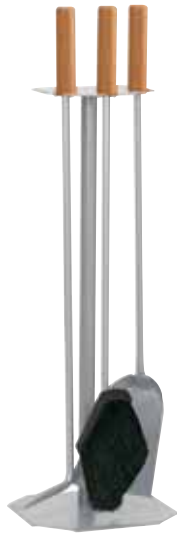

21.02.072.2

Kaminbesteck
grau beschichtet,
Griffe Buche
époxy gris,
poignées hêtre

B/H/T =
19/62/19 cm

Grau 21.02.072.2