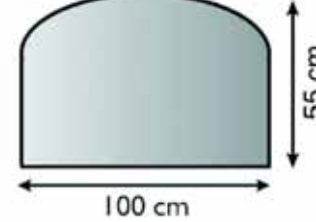

- 21.02.872.2
  100 x 55 cm .....