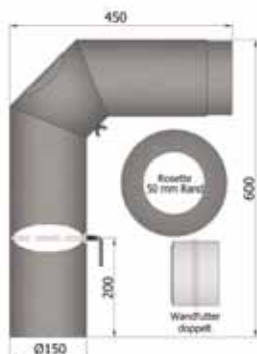

Rauchrohrset Standard

aus Stahlblech (Stärke 2 mm)
geschliffen

Tuyau-Set /
affilé

Schwarz/noir

Rohr 150 mm 21.06.121.0

Grau/gris

Rohr 150 mm 21.06.221.0