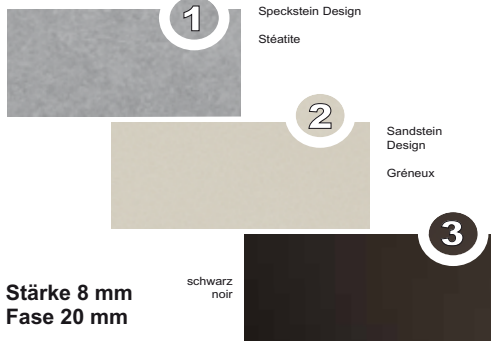

## Glasbodenplatten Decor

Unterseite bedruckt  
plaques de protection en verre  
imprimé decor, d'un coté

Stärke 8 mm  
Fase 20 mm

schwarz  
noir