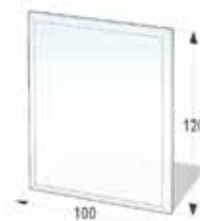

## Glasbodenplatte Decor

plaque de protection  
en verre

21.02.855.2  
100 x 120 cm ... Speckstein .....

21.02.858.2  
100 x 120 cm .... Sandstein .....

21.02.852.2  
100 x 120 cm ..... schwarz .....