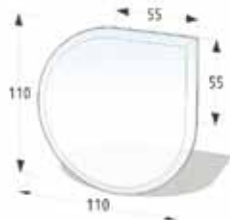

Glasbodenplatte Decor

plaque de protection
en verre

21.02.856.2
110 x 110 cm ... Speckstein .....

21.02.859.2
110 x 110 cm .... Sandstein .....

21.02.853.2
110 x 110 cm ..... schwarz .....