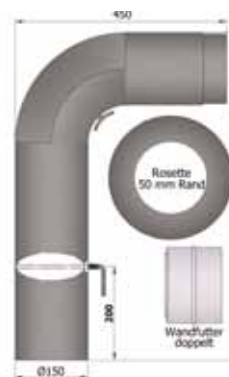

Rauchrohrset Fullform

aus Stahlblech (Stärke 2 mm)
geschliffen

Tuyau-Set /
affilé

Schwarz/noir

Rohr 150 mm 21.06.120.0

Grau/gris

Rohr 150 mm 21.06.220.0