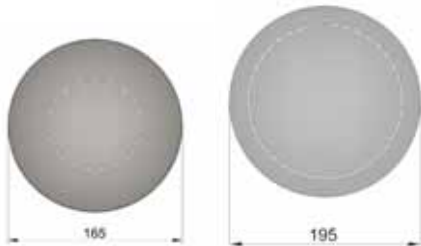

Blinddeckel

für Doppelwandfutter

Couvercle borgne avec mandrin

Schwarz/noir	
Ø 120 mm	21.06.157.0
Ø 150 mm	21.06.158.0
Grau/gris	
Ø 120 mm	21.06.257.0
Ø 150 mm	21.06.258.0