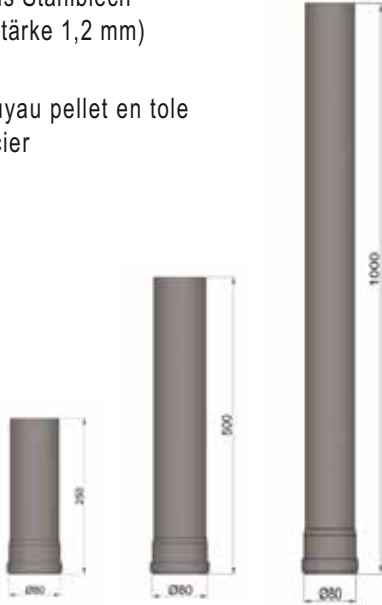

Zubehör für Pellet-Rohre - Accessoires pour tuyaux et poeles pellet

Pellet Rauchrohr

aus Stahlblech
(Stärke 1,2 mm)

Tuyau pellet en tôle
acier

Schwarz		
Rohr 80x250 mm	.....	21.06.400.0
Rohr 100x250 mm	.....	21.06.401.0
Rohr 80x500 mm	.....	21.06.402.0
Rohr 100x500 mm	.....	21.06.403.0
Rohr 80x1000 mm	.....	21.06.404.0
Rohr 100x1000 mm	.....	21.06.405.0