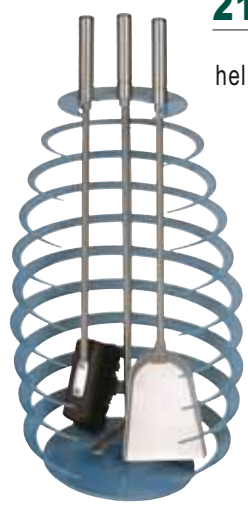

### 21.00.920.2

Kaminbesteck  
hellblau beschichtet,  
Besteck & Griffe  
Edelstahl  
époxy bleue,  
accessoires et  
poignées inox

Ø/H =  
30/64 cm

Hell-Blau..... 21.00.920.2