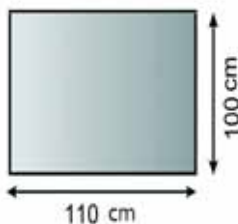

Glasbodenplatte

Plaque de protection
en verre

21.02.876.OF
100 x 110 cm, 6 mm .....