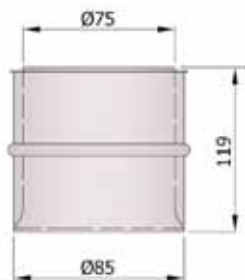

## Doppelwandfutter

Mandrin

<b>Schwarz</b>		
Ø 80 mm	.....	21.06.422.0
Ø 100 mm	.....	21.06.423.0