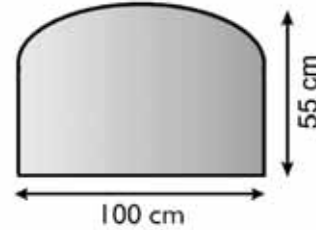

2) 21.02.172.2
  100 x 55 cm .....
3) 21.02.178.2
  100 x 55 cm .....