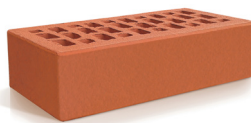

M300, 250x120x65 mm,  
váha 2,7 kg

VF-5, R60, 250x120x65 mm,  
váha 2,6 kg

VF-29, skosený roh 60x60,  
250x120x65 mm, váha 2,8 kg

VF-16, 250x65x65 mm,  
váha 1,45 kg

autor: GSS

M300, červená Bordó

M300, hnedá