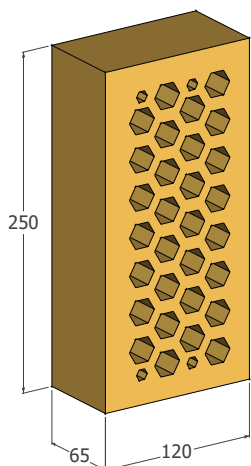

M300, 250x120x65 mm,
váha 2,7 kg