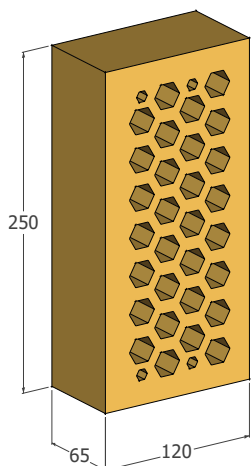

### Základné informácie

kód	popis	cena s DPH
26035	Keramická KLINKER tehla HD M300, červená Bordó, 250x120x65	1.86 €
26036	Keramická KLINKER tehla HD M300 tvarovaná VF-5, červená Bordó, 1x roh oblý R60, 250x120x65	2.02 €
26037	Keramická KLINKER tehla HD M300 tvarovaná VF-29, červená Bordó, 1x roh skosený 60x60, 250x120x65	2.02 €
26038	Keramická KLINKER tehla HD M300 tvarovaná VF-16, červená Bordó, 250x65x65	1.62 €
26039	Keramická KLINKER tehla HD M300, hnedá Miláno, 250x120x65	1.97 €
26040	Keramická KLINKER tehla HD M300 tvarovaná VF-5, hnedá Miláno, 1x roh oblý R60, 250x120x65	2.00 €
26041	Keramická KLINKER tehla HD M300 tvarovaná VF-29, hnedá Miláno, 1x roh skosený 60x60, 250x120x65	2.00 €
26042	Keramická KLINKER tehla HD M300, žltá, 250x120x65	1.72 €
26043	Keramická KLINKER tehla HD M300 tvarovaná VF-5, žltá, 1x roh oblý R60, 250x120x65	1.81 €
26044	Keramická KLINKER tehla HD M300, šedá Modena, 250x120x65	2.29 €
26045	Keramická KLINKER tehla HD M300, biela Tuscany, 250x120x65	2.06 €

M300, 250x120x65 mm,  
váha 2,7 kg

VF-5, R60, 250x120x65 mm,  
váha 2,6 kg

VF-29, skosený roh 60x60,  
250x120x65 mm, váha 2,8 kg

VF-16, 250x65x65 mm,  
váha 1,45 kg

autor: GSS

M300, červená Bordó

M300, hnedá