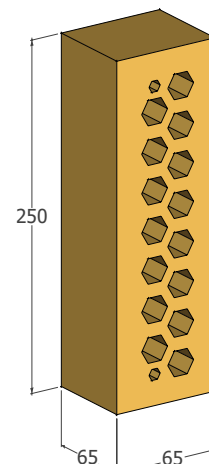

\* váha môže líšiť podľa druhu tvarovky

### Technické informácie

Objemová hmotnosť [kg/m <sup>3</sup> ]	1450	Vyrobené podľa: NORMA <b>EN 771:2011+A1:2015</b>  Certifikácia: <b>1922-CPR-1009</b> z 11. 5. 2020  
Pevnosť v tlaku [kg/cm <sup>2</sup> ]	300	
Mrazuvzdornosť F [cyklov]	> 200	
Nasiakavosť [%]	< 6	
Tepelná vodivosť [W/mK]	0,58	
Obsah aktívnych solí	S2	
Reakcia na oheň	A1	

M300, 250x120x65 mm,  
váha 2,7 kg

VF-5, R60, 250x120x65 mm,  
váha 2,6 kg

VF-29, skosený roh 60x60,  
250x120x65 mm, váha 2,8 kg

VF-16, 250x65x65 mm,  
váha 1,45 kg

autor: GSS

M300, červená Bordó

M300, hnedá