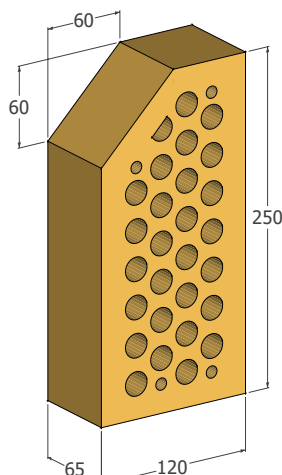

\* váha môže líšiť podľa druhu tvarovky

### Technické informácie

Objemová hmotnosť [kg/m <sup>3</sup> ]	1450	Vyrobené podľa: NORMA <b>EN 771:2011+A1:2015</b>  Certifikácia: <b>1922-CPR-1009</b> z 11. 5. 2020  
Pevnosť v tlaku [kg/cm <sup>2</sup> ]	300	
Mrazuvzdornosť F [cyklov]	> 200	
Nasiakavosť [%]	< 6	
Tepelná vodivosť [W/mK]	0,58	
Obsah aktívnych solí	S2	
Reakcia na oheň	A1	

M300, 250x120x65 mm,  
váha 2,7 kg

VF-5, R60, 250x120x65 mm,  
váha 2,6 kg

VF-29, skosený roh 60x60,  
250x120x65 mm, váha 2,8 kg

VF-16, 250x65x65 mm,  
váha 1,45 kg

autor: GSS

M300, červená Bordó

M300, hnedá