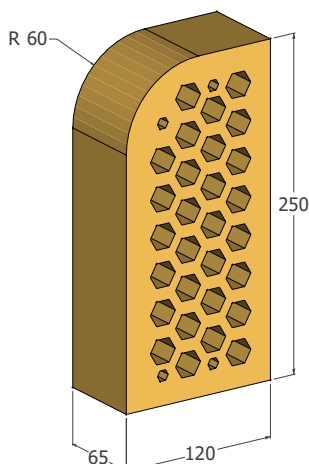

VF-5, R60, 250x120x65 mm,
váha 2,6 kg