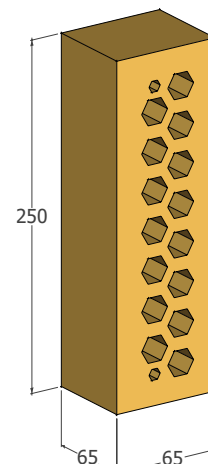

\* váha môže líšiť podľa druhu tvarovky

M300, 250x120x65 mm,  
váha 2,7 kg

VF-5, R60, 250x120x65 mm,  
váha 2,6 kg

VF-29, skosený roh 60x60,  
250x120x65 mm, váha 2,8 kg

VF-16, 250x65x65 mm,  
váha 1,45 kg