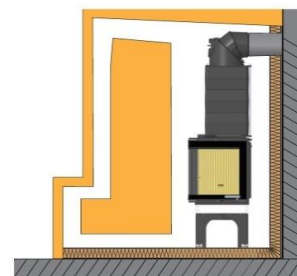

POUŽITIE KV v stavbách	KV + požadované príslušenstvo	Výkon
Teplovzdušný krb s dodatočným výmenníkom	KALA S s liatinovým výmenníkom so šamotovým jadrom	9 - 11 kW
Uzatvorená stavba Hypokaust	KALA S s liatinovým výmenníkom so šamotovým jadrom	5,2 - 6,5 kW
Teplovzdušná pec s napojením na ťahový systém LWS alebo na keramický ťahový systém	KALA H s ťahovým systémom (LWS/keram.)	1,7 - 4,3 kW
Akumulačná pec s napojením na ťahový systém LWS alebo na keramický ťahový systém	KALA H s ťahovým systémom (LWS/keram.)	1,7 - 4,3 kW

Dovozca pre SR:

ZOP plus, s.r.o, Nám. hrdinov 2/12, 956 33 Chynorany

tel.: 038/54 24 502, fax: 038/54 23 254

mobil: 0918 804 188, 0915 731 753

e-mail: predajca@zopkrby.sk predajca2@zopkrby.sk <http://www.zopkrby.sk>