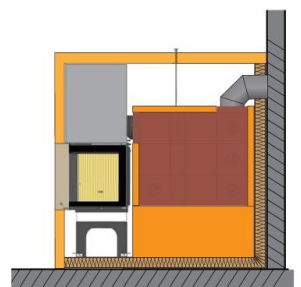

POUŽITIE KV v stavbách	KV + požadované príslušenstvo	Výkon
Teplovzdušný krb s dodatočným výmenníkom	KALA S s liatinovým výmenníkom so šamotovým jadrom	9 - 11 kW
Uzatvorená stavba Hypokaust	KALA S s liatinovým výmenníkom so šamotovým jadrom	5,2 - 6,5 kW
Teplovzdušná pec s napojením na ťahový systém LWS alebo na keramický ťahový systém	KALA H s ťahovým systémom (LWS/keram.)	1,7 - 4,3 kW
Akumulačná pec s napojením na ťahový systém LWS alebo na keramický ťahový systém	KALA H s ťahovým systémom (LWS/keram.)	1,7 - 4,3 kW

Dovozca pre SR:

ZOP plus, s.r.o, Nám. hrdinov 2/12, 956 33 Chynorany

tel.: 038/54 24 502, fax: 038/54 23 254

mobil: 0918 804 188, 0915 731 753

e-mail: predajca@zopkrby.sk predajca2@zopkrby.sk <http://www.zopkrby.sk>