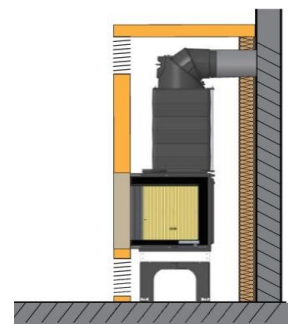

POUŽITIE KV v stavbách	KV + požadované príslušenstvo	Výkon
Teplovzdušný krb s dodatočným výmenníkom	KALA S s liatinovým výmenníkom so šamotovým jadrom	9 - 11 kW
Uzatvorená stavba Hypokaust	KALA S s liatinovým výmenníkom so šamotovým jadrom	5,2 - 6,5 kW
Teplovzdušná pec s napojením na ťahový systém LWS alebo na keramický ťahový systém	KALA H s ťahovým systémom (LWS/keram.)	1,7 - 4,3 kW
Akumulačná pec s napojením na ťahový systém LWS alebo na keramický ťahový systém	KALA H s ťahovým systémom (LWS/keram.)	1,7 - 4,3 kW

Dovozca pre SR:

ZOP plus, s.r.o, Nám. hrdinov 2/12, 956 33 Chynorany

tel.: 038/54 24 502, fax: 038/54 23 254

mobil: 0918 804 188, 0915 731 753

e-mail: predajca@zopkrby.sk predajca2@zopkrby.sk <http://www.zopkrby.sk>