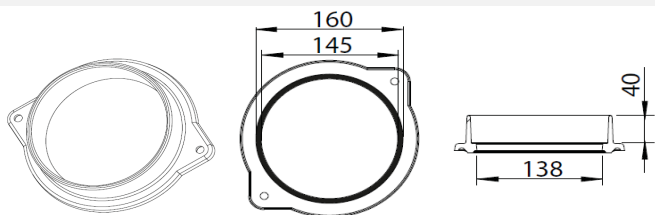

Vstupné vyústenie $\varnothing$ 160 mm pre KALA, RUBIN
1004-00778