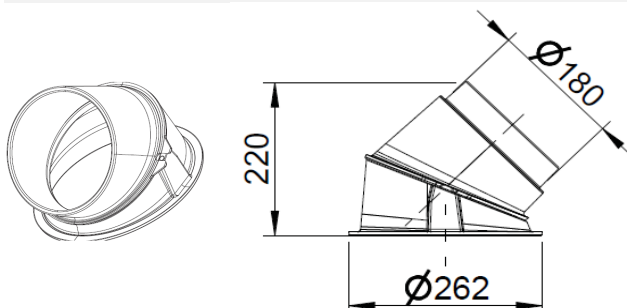

Vyústenie oceľové $\varnothing$ 180/200 mm pre LAVA, SERA, VIDA, TURMA, TURMA W
1004-01057