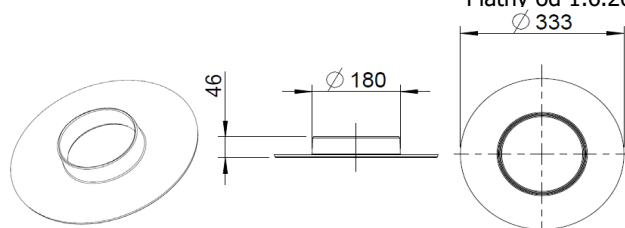

## Príslušenstvo

Vyústenie  $\varnothing$  145 mm z liatiny pre TURMA  
**1004-00758**

Vyústenie  $\varnothing$  180 mm z liatiny pre TURMA  
**1004-00759**

Vyústenie excentrické  $\varnothing$  180 mm pre TURMA  
**1004-01182**