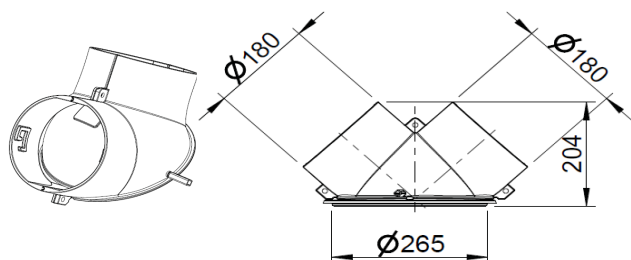

Multifunkčné hrdlo  $\varnothing$  180 mm trojité s kontrolným otvorom pre FINA, KALA  
**1004-01140**

Multifunkčné hrdlo  $\varnothing$  180 mm dvojité s čistiacim otvorom pre FINA, KALA, LAVA, SERA, VIDA, TURMA, TURMA W  
**1004-00310**