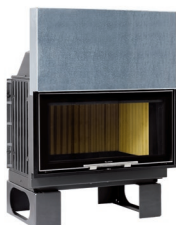

SERA 78 / 100

F a DS s výkonom 10 / 12 kW
ES L/R s výkonom 12 / 14 kW
PS s výkonom 13 / 15 kW

SERA 78 / 100 F