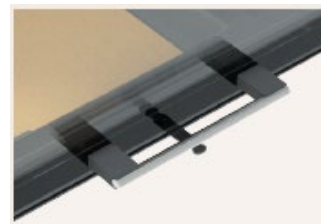

Nerezové madlo

pre modely TIGA H F/ DS 80D - predné výsuvné dvierka

Dovozca pre SR:

ZOP plus, s.r.o, Nám. hrdinov 2/12, 956 33 Chynorany

tel.: 038 / 54 24 502, fax: 038 / 54 23 254

mobil: 0918 804 188, 0915 731 753

e-mail: predajca@zopkrby.sk predajca2@zopkrby.sk <http://www.zopkrby.sk>