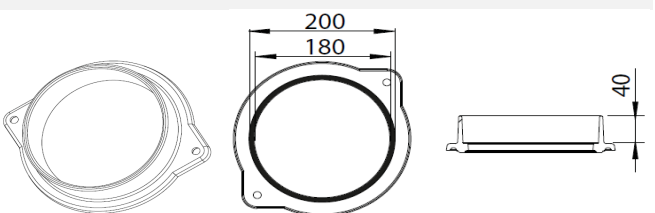

Výstupné vyústenie $\varnothing$ 200 mm pre FINA, KALA
1004-00093

Dovozca pre SR:

ZOP plus, s.r.o, Nám. hrdinov 2/12, 956 33 Chynorany

tel.: 038 / 54 24 502, fax: 038 / 54 23 254

mobil: 0918 804 188, 0915 731 753

e-mail: predajca@zopkrby.sk predajca2@zopkrby.sk <http://www.zopkrby.sk>