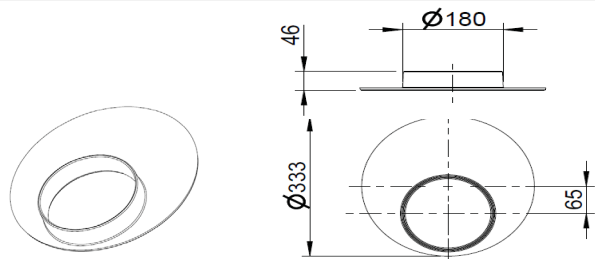

Vyústenie excentrické $\varnothing$ 180 mm pre TURMA
1004-01182