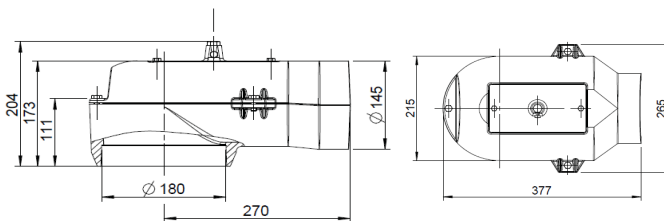

## Príslušenstvo

Vyústenie  $\varnothing$  145 mm z liatiny pre TURMA  
**1004-00758**

Vyústenie  $\varnothing$  180 mm z liatiny pre TURMA  
**1004-00759**

Vyústenie excentrické  $\varnothing$  180 mm pre TURMA  
**1004-01182**