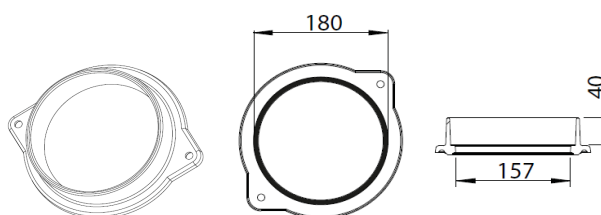

Výstupné vyústenie $\varnothing$ 180 mm pre FINA, KALA, JUWEL, RUBIN
1004-00780