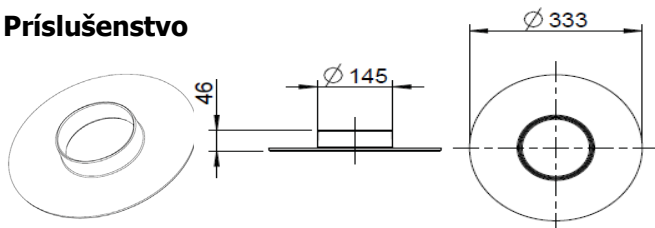

## Príslušenstvo

Vyústenie  $\varnothing$  145 mm z liatiny pre TURMA  
**1004-00758**

Vyústenie  $\varnothing$  180 mm z liatiny pre TURMA  
**1004-00759**

Vyústenie excentrické  $\varnothing$  180 mm pre TURMA  
**1004-01182**