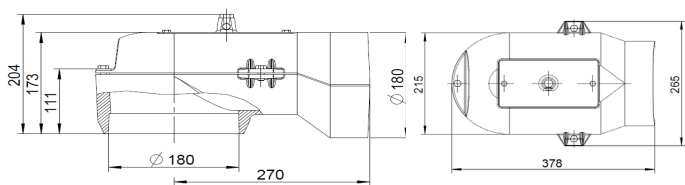

Vyústenie vodorovné $\varnothing$ 180 mm, otočné 360° z liatiny pre FINA, KALA, JUWEL, RUBIN, TURMA
1004-00077