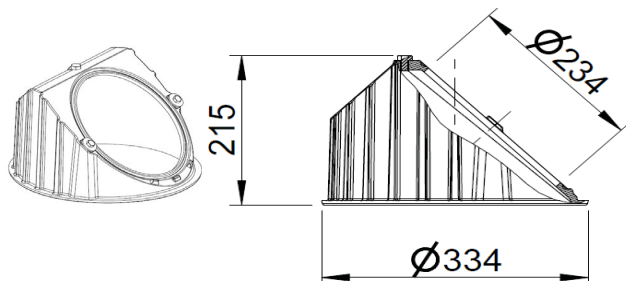

Kopula otočná z liatiny pre LAVA, SERA, VIDA, TURMA
1004-00796