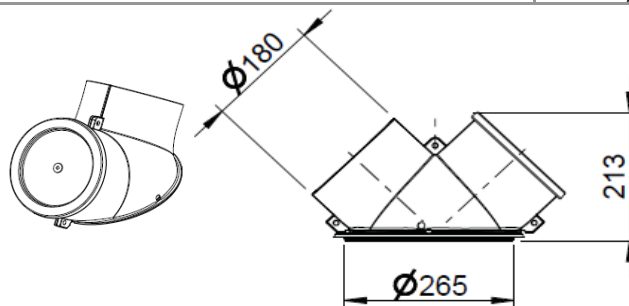

Multifunkčné hrdlo $\varnothing$ 180 mm dvojité s čistiacim otvorom pre FINA, KALA, LAVA, SERA, VIDA, TURMA, TURMA W
1004-00310