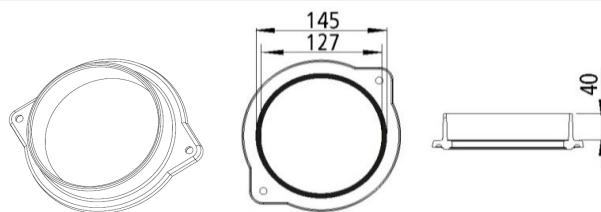

Výstupné vyústenie $\varnothing$ 145 mm pre JUWEL, RUBIN
1004-01262