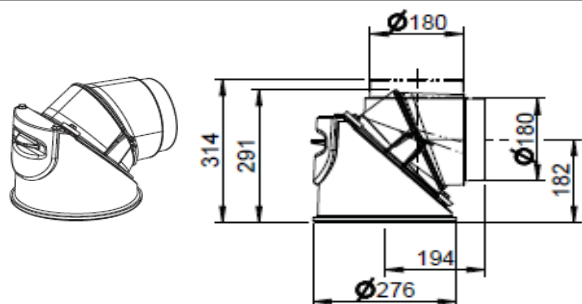

Príslušenstvo

Kód	Názov produktu	Popis	Cena s DPH
1004-00760	Zabudovací rámik	plytký, čierny pre TURMA H80	€ 224,00
1004-00761	Zabudovací rámik	plytký, nerezový pre TURMA H80	€ 342,00
1004-00801	Zabudovací rámik	hlboký, čierny pre TURMA H80	€ 248,00
1004-00802	Zabudovací rámik	hlboký, nerezový pre TURMA H80	€ 377,00
1004-01035	Zabudovací rámik	tvorovaný, čierny pre TURMA H80	€ 259,00
1004-01036	Zabudovací rámik	tvorovaný, nerezový pre TURMA H80	€ 389,00
1004-00762	Zabudovací rámik	plytký, čierny pre čelný panel TURMA H80	€ 271,00
1004-00763	Zabudovací rámik	plytký, nerezový pre čelný panel TURMA H80	€ 448,00
1004-00575	Transport. úchtyky	pre SERA F / DS / ES	€ 48,00
1004-00574	Box na prisávanie	pre SERA F, ES, PS	€ 83,00
1004-00304	Sokel	pod všetky modely VIDA	€ 236,00

Multifunkčné hrdlo $\varnothing$ 180 mm trojité s kontrolným otvorom pre FINA, KALA
1004-01140