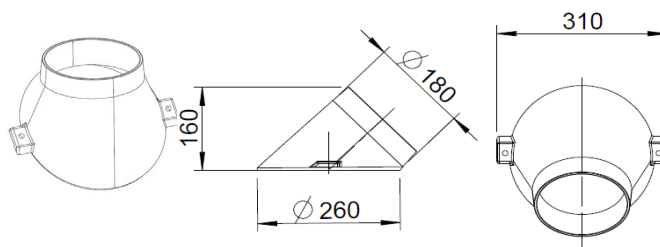

Vyústenie $\varnothing$ 180 z liatiny pre LAVA, SERA, W VIDA W, TURMA
1004-00797

Dovozca pre SR:

ZOP plus, s.r.o, Nám. hrdinov 2/12, 956 33 Chynorany

tel.: 038 / 54 24 502, fax: 038 / 54 23 254

mobil: 0918 804 188, 0915 731 753

e-mail: predajca@zopkrby.sk predajca2@zopkrby.sk <http://www.zopkrby.sk>