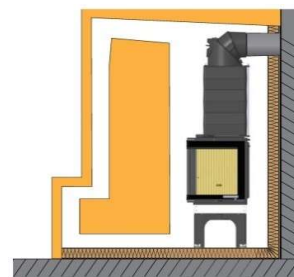

POUŽITIE KV v stavbách	KV + požadované príslušenstvo	Výkon
Teplovzdušný krb s dodatočným výmenníkom	KALA S s liatinovým výmenníkom so šamotovým jadrom	9 - 11 kW
Uzatvorená stavba Hypokaust	KALA S s liatinovým výmenníkom so šamotovým jadrom	5,2 - 6,5 kW
Teplovzdušná pec s napojením na ťahový systém LWS alebo na keramický ťahový systém	KALA H s ťahovým systémom (LWS/keram.)	1,7 - 4,3 kW
Akumulačná pec s napojením na ťahový systém LWS alebo na keramický ťahový systém	KALA H s ťahovým systémom (LWS/keram.)	1,7 - 4,3 kW

Dovozca pre SR:

ZOP plus, s.r.o, Nám. hrdinov 2/12, 956 33 Chynorany

tel.: 038/54 24 502

mobil: 0918 804 188, 0915 731 753

e-mail: predajca@zopkrby.sk predajca2@zopkrby.sk <http://www.zopkrby.sk>