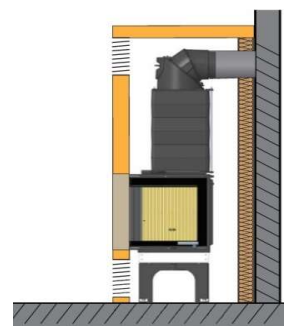

POUŽITIE KV v stavbách	KV + požadované príslušenstvo	Výkon
Teplovzdušný krb s dodatočným výmenníkom	KALA S s liatinovým výmenníkom so šamotovým jadrom	9 - 11 kW
Uzatvorená stavba Hypokaust	KALA S s liatinovým výmenníkom so šamotovým jadrom	5,2 - 6,5 kW
Teplovzdušná pec s napojením na ťahový systém LWS alebo na keramický ťahový systém	KALA H s ťahovým systémom (LWS/keram.)	1,7 - 4,3 kW
Akumulačná pec s napojením na ťahový systém LWS alebo na keramický ťahový systém	KALA H s ťahovým systémom (LWS/keram.)	1,7 - 4,3 kW

Dovozca pre SR:

ZOP plus, s.r.o, Nám. hrdinov 2/12, 956 33 Chynorany

tel.: 038/54 24 502

mobil: 0918 804 188, 0915 731 753

e-mail: predajca@zopkrby.sk predajca2@zopkrby.sk <http://www.zopkrby.sk>