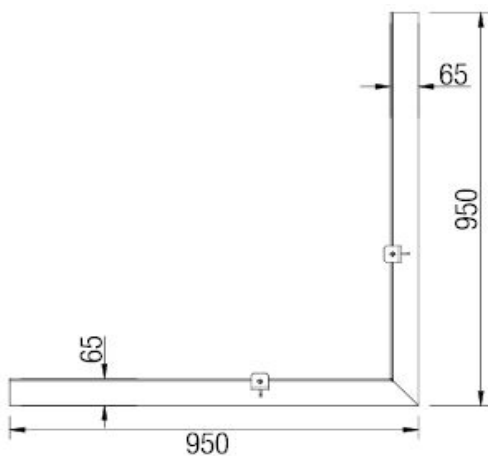

16003 / oceľ, d100 cm, š6 cm

16004 / oceľ, d150 cm, š6 cm

361097 / oceľ, d173 cm, š6 cm

354009 / oceľ, d95 cm, š6 cm

350147 / šamot, d120 cm, š6 cm, 2 diely

358060 / oceľ, d134 cm, š5 cm