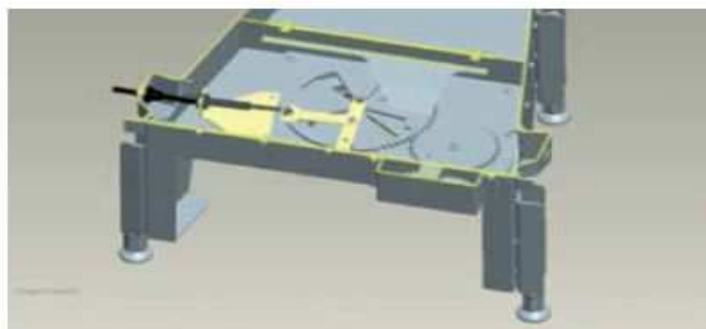

45x51 K 2.0 vľavo