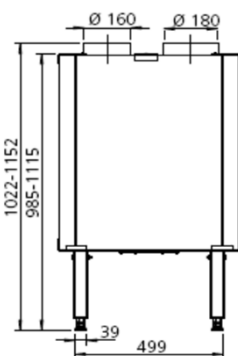

TVZ výmenník s HMS sadou