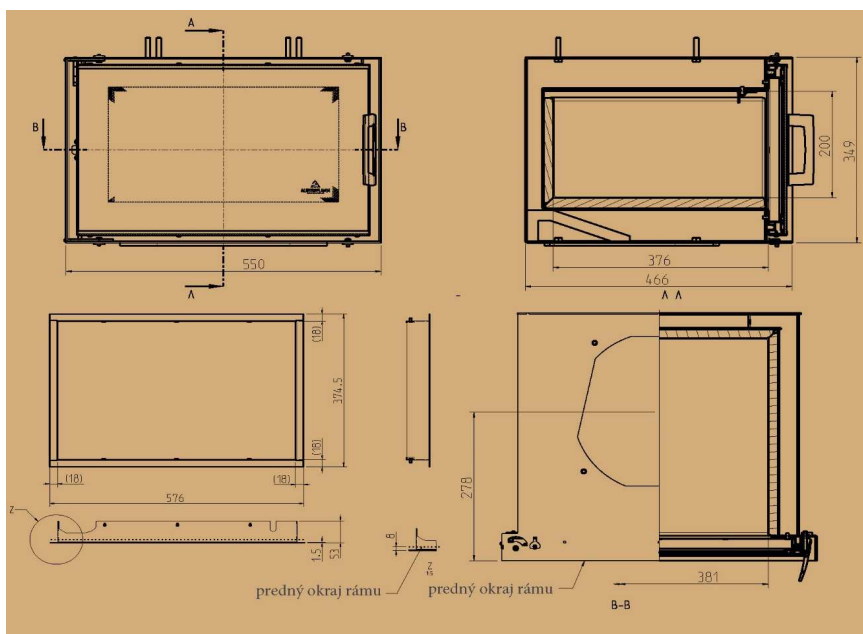

technický výkres