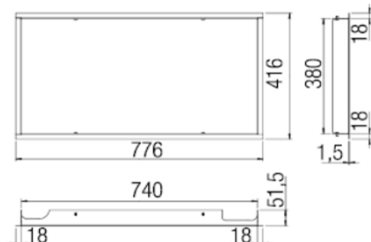

Maloobchodný cenník

Platný od 15.2.2023

Ceny sú s DPH

Krbové vložky rovné presklenie

(výšuv dvierok dohora)

Model	Obj. kód	Výkon	Dymovod	Rozmery dvierok	Hmotnosť	Cena
75x39 S II 2.0 rovná obojstranné p	22325	10 kW	180 mm	750 x 390 mm	173 kg	5 288,00 €

KONVEKČNÉ OPLÁŠTENIE PRE TEPLOVZDUŠNÉ ROZVODY

Konvekčný plášť pre KV 75x39/75x51 S II	361081	-	-	-	-	318,00 €

DEKORAČNÝ RÁM

75x39 KII/SII deco rám, výšuvné otváranie, rovný	15944	-	-	nerezová	-	128,00 €
75x39 KII/SII deco rám, výšuvné otváranie, rovný	15945	-	-	čierna	-	147,00 €
75x39 S/S II deco rám, výšuvné otváranie, rovný, pevný	361194-29	-	-	čierna	-	219,00 €

TEPLOVZDUŠNÝ VÝMENNÍK S HSM

TVZ výmenník	361079	-	-	-	-	520,00 €
Kompletná sada HMS pre TVZ výmenník	361080	-	-	-	-	344,00 €
Adaptér na TVZ výmenník, vonkajší o180/vnútorňý o160 m	620250	-	-	-	-	28,00 €
Adaptér na TVZ výmenník, vonkajší o160/vnútorňý o130 m	620251	-	-	-	-	28,00 €

NOSNÝ RÁM

Preklad nad ohnisko, dĺžka 100 cm, šírka 6 cm	16003	-	-	-	-	27,00 €

75x51 S II 2.0 rovná obojstranné p	21746	10 kW	180 mm	750 x 510 mm	202 kg	5 704,00 €

KONVEKČNÉ OPLÁŠTENIE PRE TEPLOVZDUŠNÉ ROZVODY

Konvekčný plášť pre KV 75x39/75x51 S II	361081	-	-	-	-	318,00 €

DEKORAČNÝ RÁM

75x51 SII deco rám, výšuvné otváranie, rovný	361136-29	-	-	čierna	-	139,00 €
75x51 SII predný, deco rám, výšuvné otváranie, pevný	361189-29	-	-	čierna	-	226,00 €
75x51 SII zadný, deco rám, výšuvné otváranie, rovný	361137-18	-	-	nerezová	-	175,00 €
75x51 SII zadný, deco rám, výšuvné otváranie, rovný	361137-29	-	-	čierna	-	136,00 €

TEPLOVZDUŠNÝ VÝMENNÍK S HSM

TVZ výmenník	361079	-	-	-	-	520,00 €
Kompletná sada HMS pre TVZ výmenník	361080	-	-	-	-	344,00 €
Adaptér na TVZ výmenník, vonkajší o180/vnútorňý o160 m	620250	-	-	-	-	28,00 €
Adaptér na TVZ výmenník, vonkajší o160/vnútorňý o130 m	620251	-	-	-	-	28,00 €

NOSNÝ RÁM