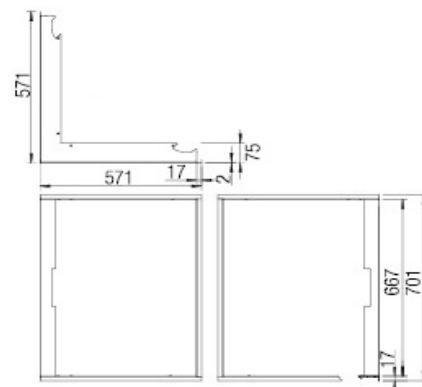

### NOSNÝ RÁM

Preklad nad ohnisko, dĺžka 95 cm, šírka 6 cm, oceľ, rohové	354009	-	-	-	-	77,00 €
Preklad nad ohnisko, dĺžka 120 cm, šírka 6 cm, šamot, 2 d	350147	-	-	-	-	149,00 €

55x55x57 K

55x55x68 K