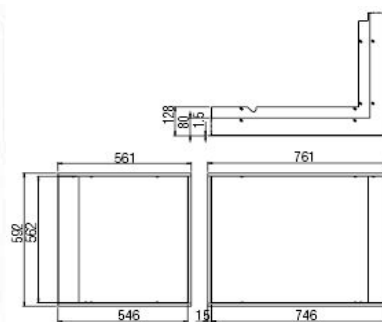

### NOSNÝ RÁM

Preklad nad ohnisko, dĺžka 95 cm, šírka 6 cm, oceľ, rohové	358060	-	-	-	-	111,00 €
Preklad nad ohnisko, dĺžka 120 cm, šírka 6 cm, šamot, 2 d	350147	-	-	-	-	149,00 €

69x49x57 S L

69x49x57 S P