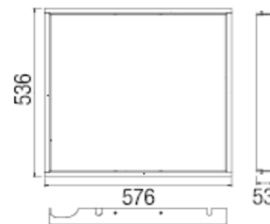

### NOSNÝ RÁM

Preklad nad ohnisko, dĺžka 100 cm, šírka 6 cm	16003	-	-	-	-	27,00 €
---	-------	---	---	---	---	---------

55x45 K

55x51 K