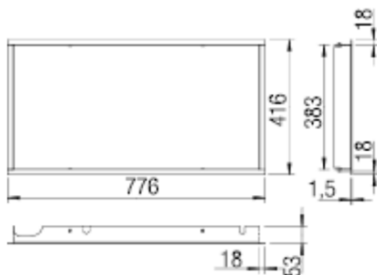

### NOSNÝ RÁM

Preklad nad ohnisko, dĺžka 100 cm, šírka 6 cm	16003	-	-	-	-	27,00 €
---	-------	---	---	---	---	---------

75x39 K

75x57 K