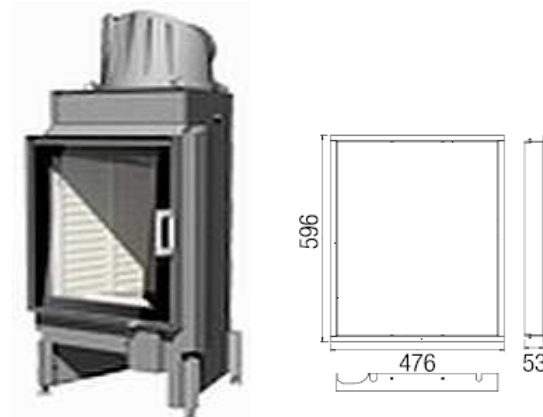

Maloobchodný cenník

Platný od 15.2.2023

Ceny sú s DPH

Krbové vložky rovné presklenie

(otváranie dvierok do strany)

Model	Obj. kód	Výkon	Dymovod	Rozmery dvierok	Hmotnosť	Cena
45x51 K 2.0 rovná	22015	6 kW	160 mm	450 x 510 mm	91 kg	2 137,00 €

KONVEKČNÉ OPLÁŠTENIE PRE TEPLOVZDUŠNÉ ROZVODY

Konvekčný plášť pre model 45	361004	-	-	-	-	344,00 €

DEKORAČNÝ RÁM

45x51 deco rám, bočné otváranie, rovný	16000	-	-	čierna	-	131,00 €

HMS

Kompletná sada HMS pre KV 45x	16006	-	-	-	-	269,00 €

AKUMULAČNÉ PRSTENCE

Akumulačný prstenec pre KV Austroflamm	10060	-	-	-	-	114,00 €
Adaptér na akumulčné prstence, malý, o150-o180 mm	10061	-	-	-	-	213,00 €

SPEICHER BOX

HMS Speicherbox	10079	-	-	-	-	348,00 €

TEPLOVZDUŠNÝ VÝMENNÍK S HSM

TVZ výmenník	361079	-	-	-	-	520,00 €
Kompletná sada HMS pre TVZ výmenník	361080	-	-	-	-	344,00 €
Adaptér na TVZ výmenník, vonkajší o180/vnútorň o160 m	620250	-	-	-	-	28,00 €
Adaptér na TVZ výmenník, vonkajší o160/vnútorň o130 m	620251	-	-	-	-	28,00 €

NOSNÝ RÁM

Preklad nad ohnisko, dĺžka 100 cm, šírka 6 cm	16003	-	-	-	-	27,00 €

Model	Obj. kód	Výkon	Dymovod	Rozmery dvierok	Hmotnosť	Cena
45x57 K 2.0 rovná	10063	6 kW	160 mm	450 x 570 mm	95 kg	2 183,00 €

KONVEKČNÉ OPLÁŠTENIE PRE TEPLOVZDUŠNÉ ROZVODY

Konvekčný plášť pre model 45	361004	-	-	-	-	344,00 €

DEKORAČNÝ RÁM

45x57 deco rám, bočné otváranie, rovný	14476	-	-	čierna	-	131,00 €
45x57 deco rám, bočné otváranie, rovný	15921	-	-	nerezová	-	179,00 €

HMS

Kompletná sada HMS pre KV 45x	16006	-	-	-	-	269,00 €

AKUMULAČNÉ PRSTENCE

Akumulačný prstenec pre KV Austroflamm	10060	-	-	-	-	114,00 €
Adaptér na akumulčné prstence, malý, o150-o180 mm	10061	-	-	-	-	213,00 €

SPEICHER BOX

HMS Speicherbox	10079	-	-	-	-	348,00 €

TEPLOVZDUŠNÝ VÝMENNÍK S HSM