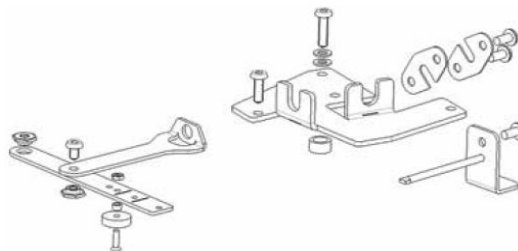

363000-363011 / Montážny set