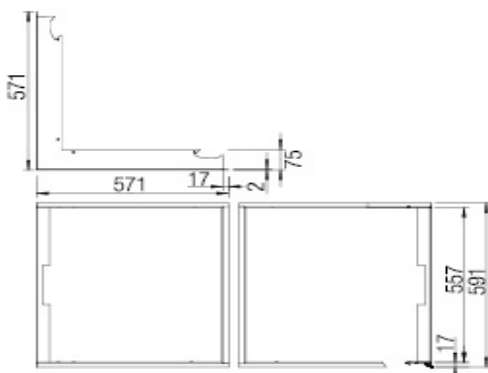

Maloobchodný cenník

Platný od 15.2.2023

Ceny sú s DPH

Krbové vložky rohové presklenie

(otváranie dvierok do strany)

Model	Obj. kód	Výkon	Dymovod	Rozmery dvierok	Hmotnosť	Cena
55x55x57 K 3.0 rohová	15916	7 kW	180 mm	550 x 570 mm	109 kg	3 544,00 €

KONVEKČNÉ OPLÁŠTENIE PRE TEPLOVZDUŠNÉ ROZVODY

Konvekčný plášť pre model 55x55x...	361008	-	-	-	-	301,00 €

DEKORAČNÝ RÁM

55x55x57 deco rám, bočné otváranie	15950	-	-	nerezová	-	425,00 €
55x55x57 deco rám, bočné otváranie	15951	-	-	čierna	-	268,00 €

HMS

Kompletná sada HMS pre KV 55x55	16007	-	-	-	-	291,00 €

AKUMULAČNÉ PRSTENCE

Akumulačný prstenec pre KV Austroflamm	10060	-	-	-	-	114,00 €
Adaptér na akumulčné prstence, malý, o150-o180 mm	10061	-	-	-	-	213,00 €

SPEICHER BOX

HMS Speicherbox	10079	-	-	-	-	348,00 €

TEPLOVZDUŠNÝ VÝMENNÍK S HSM

TVZ výmenník	361079	-	-	-	-	520,00 €
Kompletná sada HMS pre TVZ výmenník	361080	-	-	-	-	344,00 €
Adaptér na TVZ výmenník, vonkajší o180/vnútorň o160 m	620250	-	-	-	-	28,00 €
Adaptér na TVZ výmenník, vonkajší o160/vnútorň o130 m	620251	-	-	-	-	28,00 €

NOSNÝ RÁM

Preklad nad ohnisko, dĺžka 95 cm, šírka 6 cm, oceľ, rohové	354009	-	-	-	-	77,00 €
Preklad nad ohnisko, dĺžka 120 cm, šírka 6 cm, šamot, 2 d	350147	-	-	-	-	149,00 €

Model	Obj. kód	Výkon	Dymovod	Rozmery dvierok	Hmotnosť	Cena
55x55x68 K 3.0 rohová	15917	7 kW	180 mm	550 x 680 mm	117 kg	3 726,00 €

KONVEKČNÉ OPLÁŠTENIE PRE TEPLOVZDUŠNÉ ROZVODY

Konvekčný plášť pre model 55x55x...	361008	-	-	-	-	301,00 €

DEKORAČNÝ RÁM

55x55x68 deco rám, bočné otváranie	15952	-	-	nerezová	-	425,00 €
55x55x68 deco rám, bočné otváranie	15953	-	-	čierna	-	283,00 €

HMS

Kompletná sada HMS pre KV 55x55	16007	-	-	-	-	291,00 €

AKUMULAČNÉ PRSTENCE

Akumulačný prstenec pre KV Austroflamm	10060	-	-	-	-	114,00 €
Adaptér na akumulčné prstence, malý, o150-o180 mm	10061	-	-	-	-	213,00 €

SPEICHER BOX

HMS Speicherbox	10079	-	-	-	-	348,00 €