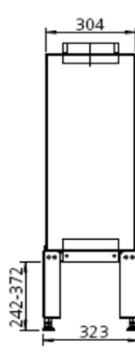

55x57 K

Dekoračný rámik

Konvekčný plášť

Preklad nad ohnisko

Speicherbox

TVZ výmenník s HMS sadou

HMS

Akum. prstence