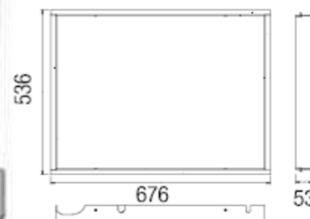

Maloobchodný cenník

Platný od 15.2.2023

Ceny sú s DPH

Krbové vložky rovné presklenie

(otváranie dvierok do strany)

Model	Obj. kód	Výkon	Dymovod	Rozmery dvierok	Hmotnosť	Cena
65x45 K 2.0 rovná	14719	8 kW	180 mm	650 x 450 mm	103 kg	2 402,00 €

KONVEKČNÉ OPLÁŠTENIE PRE TEPLOVZDUŠNÉ ROZVODY

Konvekčný plášť pre model 65 2.0	361106	-	-	-	-	350,00 €

DEKORAČNÝ RÁM

65x45 deco rám, bočné otváranie, rovný	15938	-	-	nerezová	-	176,00 €
65x45 deco rám, bočné otváranie, rovný	14721	-	-	čierna	-	131,00 €

HMS

Kompletná sada HMS pre KV 65x	10077	-	-	-	-	344,00 €

AKUMULAČNÉ PRSTENCE

Akumulačný prstenec pre KV Austroflamm	10060	-	-	-	-	114,00 €
Adaptér na akumulčné prstence, malý, o150-o180 mm	10061	-	-	-	-	213,00 €

SPEICHER BOX

HMS Speicherbox	10079	-	-	-	-	348,00 €

TEPLOVZDUŠNÝ VÝMENNÍK S HSM

TVZ výmenník	361079	-	-	-	-	520,00 €
Kompletná sada HMS pre TVZ výmenník	361080	-	-	-	-	344,00 €
Adaptér na TVZ výmenník, vonkajší o180/vnútorň o160 m	620250	-	-	-	-	28,00 €
Adaptér na TVZ výmenník, vonkajší o160/vnútorň o130 m	620251	-	-	-	-	28,00 €

NOSNÝ RÁM

Preklad nad ohnisko, dĺžka 100 cm, šírka 6 cm	16003	-	-	-	-	27,00 €

Model	Obj. kód	Výkon	Dymovod	Rozmery dvierok	Hmotnosť	Cena
65x51 K 2.0 rovná	21573	6 kW	160 mm	450 x 570 mm	95 kg	2 445,00 €

KONVEKČNÉ OPLÁŠTENIE PRE TEPLOVZDUŠNÉ ROZVODY

Konvekčný plášť pre model 65 2.0	361106	-	-	-	-	350,00 €

DEKORAČNÝ RÁM

65x51 deco rám, bočné otváranie, rovný	16001	-	-	nerezová	-	182,00 €
65x51 deco rám, bočné otváranie, rovný	16002	-	-	čierna	-	131,00 €

HMS

Kompletná sada HMS pre KV 65x	10077	-	-	-	-	344,00 €

AKUMULAČNÉ PRSTENCE

Akumulačný prstenec pre KV Austroflamm	10060	-	-	-	-	114,00 €
Adaptér na akumulčné prstence, malý, o150-o180 mm	10061	-	-	-	-	213,00 €

SPEICHER BOX

HMS Speicherbox	10079	-	-	-	-	348,00 €

TEPLOVZDUŠNÝ VÝMENNÍK S HSM