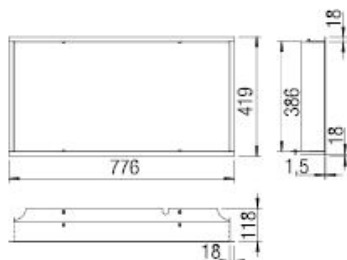

Maloobchodný cenník

Platný od 15.2.2023

Ceny sú s DPH

Krbové vložky rovné presklenie

(výšuv dvierok dohora)

Model	Obj. kód	Výkon	Dymovod	Rozmery dvierok	Hmotnosť	Cena
75x39 S 2.0 rovná	10071	10 kW	180 mm	750 x 390 mm	132 kg	4 289,00 €

KONVEKČNÉ OPLÁŠTENIE PRE TEPLOVZDUŠNÉ ROZVODY

Konvekčný plášť pre KV 75x39 K/S 2.0	361135	-	-	-	-	380,00 €

DEKORAČNÝ RÁM

75x39 deco rám, výšuvné otváranie, rovný	15963	-	-	nerezová	-	199,00 €
75x39 deco rám, výšuvné otváranie, rovný	15964	-	-	čierna	-	152,00 €
75x39 S 2.0 deco rám, výšuvné otváranie, rovný, pevný	361194-29	-	-	čierna	-	219,00 €

HMS

Kompletná sada HMS pre KV 75x39 S 2.0/Tony	361174	-	-	-	-	344,00 €

AKUMULAČNÉ PRSTENCE

Akumulačný prstenec pre KV Austroflamm	10060	-	-	-	-	114,00 €
Adaptér na akumulčné prstence, malý, ø150-o180 mm	10061	-	-	-	-	213,00 €

SPEICHER BOX

HMS Speicherbox	10079	-	-	-	-	348,00 €

TEPLOVZDUŠNÝ VÝMENNÍK S HSM

Austroflamm teplovzdušný výmenník	361079	-	-	-	-	520,00 €
HSM pre teplovzdušný výmenník	361080	-	-	-	-	344,00 €
Adaptér pre TVZ výmenník 180/160	620250	-	-	-	-	28,00 €
Adaptér pre TVZ výmenník 160/130	620251	-	-	-	-	28,00 €

NOSNÝ RÁM

Preklad nad ohnisko, dĺžka 100 cm, šírka 6 cm	16003	-	-	-	-	27,00 €

75x57 S 2.0 rovná	21404	10 kW	180 mm	750 x 390 mm	132 kg	4 354,00 €

KONVEKČNÉ OPLÁŠTENIE PRE TEPLOVZDUŠNÉ ROZVODY

Konvekčný plášť pre KV 75x57 2.0	361107	-	-	-	-	354,00 €

DEKORAČNÝ RÁM

75x57 Ddeco rám, výšuvné otváranie	14079	-	-	nerezová	-	206,00 €
75x57 Ddeco rám, výšuvné otváranie	15246	-	-	čierna	-	152,00 €
75x57 S 2.0 deco rám, výšuvné otváranie, rovný, pevný	361193-29	-	-	čierna	-	226,00 €

HMS

Kompletná sada HMS pre KV 65x / 75x, pre KV s výšuvom	22790	-	-	-	-	270,00 €

AKUMULAČNÉ PRSTENCE

Akumulačný prstenec pre KV Austroflamm	10060	-	-	-	-	114,00 €
Adaptér na akumulčné prstence, malý, ø150-o180 mm	10061	-	-	-	-	213,00 €

SPEICHER BOX