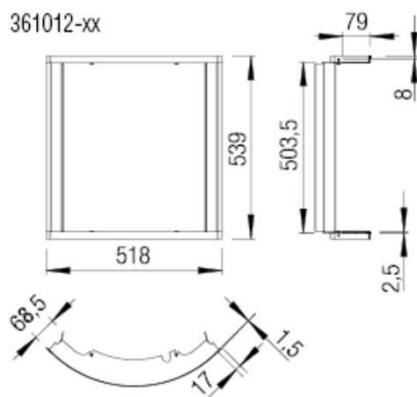

Maloobchodný cenník

Platný od 15.2.2023

Ceny sú s DPH

Krbové vložky oblé presklenie

(otváranie dvierok do strany)

Model	Obj. kód	Výkon	Dymovod	Rozmery dvierok	Hmotnosť	Cena
45x51 K oblá	14490	6 kW	160 mm	450 x 510 mm	91 kg	2 511,00 €
KONVEKČNÉ OPLÁŠTENIE PRE TEPLOVZDUŠNÉ ROZVODY						
Konvekčný plášť pre model 45	361004	-	-	-	-	344,00 €
DEKORAČNÝ RÁM						
45x51 deco rám, bočné otváranie, oblý	15922	-	-	neruzová	-	353,00 €
45x51 deco rám, bočné otváranie, oblý	15923	-	-	čierna	-	179,00 €
HMS						
Kompletná sada HMS pre KV 45x	16006	-	-	-	-	269,00 €
AKUMULAČNÉ PRSTENCE						
Akumulačný prstenec pre KV Austroflam	10060	-	-	-	-	114,00 €
Adaptér na akumulčné prstence, malý, o150-o180 mm	10061	-	-	-	-	213,00 €
SPEICHER BOX						
HMS Speicherbox	10079	-	-	-	-	348,00 €
TEPLOVZDUŠNÝ VÝMENNÍK S HSM						
TVZ výmenník	361079	-	-	-	-	520,00 €
Kompletná sada HMS pre TVZ výmenník	361080	-	-	-	-	344,00 €
Adaptér na TVZ výmenník, vonkajší o180/vnútorý o160 m	620250	-	-	-	-	28,00 €
Adaptér na TVZ výmenník, vonkajší o160/vnútorý o130 m	620251	-	-	-	-	28,00 €
NOSNÝ RÁM						
Nosný rám pre konvekčný plášť, oblá rovná	350034	-	-	čierna	-	105,00 €
Nosný rám, oblá rovná	350053	-	-	čierna	-	96,00 €