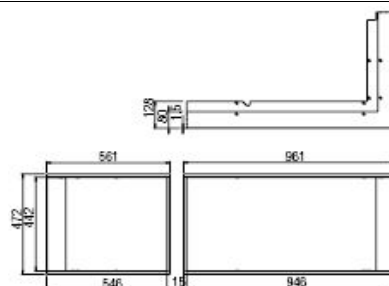

### NOSNÝ RÁM

Preklad nad ohnisko, dĺžka 95 cm, šírka 6 cm, oceľ, rohové	358060	-	-	-	-	111,00 €
Preklad nad ohnisko, dĺžka 120 cm, šírka 6 cm, šamot, 2 d	350147	-	-	-	-	149,00 €

89x49x45 S L

89x49x45 S P