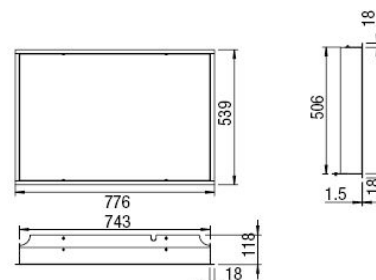

### NOSNÝ RÁM

Preklad nad ohnisko, dĺžka 100 cm, šírka 6 cm	16003	-	-	-	-	27,00 €
---	-------	---	---	---	---	---------

75x39 S II

75x51 SII