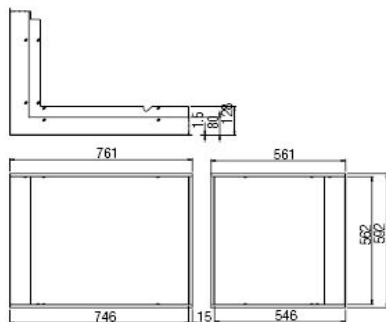

69x49x57 S P