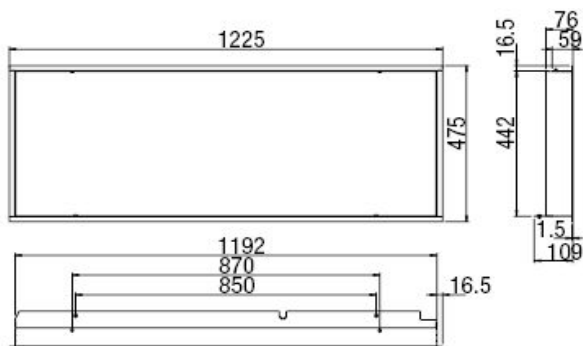

Maloobchodný cenník

Platný od 15.2.2023

Ceny sú s DPH

Krbové vložky rovné presklenie

(výsuv dvierok dohora)

Model	Obj. kód	Výkon	Dymovod	Rozmery dvierok	Hmotnosť	Cena
120x45 S 2.0 rovná	21512	12 kW	180 mm	1200 x 450 mm	316 kg	6 354,00 €

KONVEKČNÉ OPLÁŠTENIE PRE TEPLOVZDUŠNÉ ROZVODY

Konvekčný plášť pre KV 120x45	361096	-	-	-	-	402,00 €

DEKORAČNÝ RÁM

120x45 S 2.0 deco rám, výsuvné otváranie, plytký	22101	-	-	čierna	-	182,00 €

120x45 S 2.0 deco rám, výsuvné otváranie, hlboký	361094-29	-	-	čierna	-	186,00 €

HMS

Kompletná sada HMS pre 120x45	361095	-	-	-	-	365,00 €

AKUMULAČNÉ PRSTENCE

Akumulačný prstenec pre KV Austroflamm	10060	-	-	-	-	114,00 €

Adaptér na akumulčné prstence, malý, o150-o180 mm	10061	-	-	-	-	213,00 €

SPEICHER BOX

HMS Speicherbox	10079	-	-	-	-	348,00 €

TEPLOVZDUŠNÝ VÝMENNÍK S HSM

Austroflamm teplovzdušný výmenník	361079	-	-	-	-	520,00 €

HSM pre teplovzdušný výmenník	361080	-	-	-	-	344,00 €

Adaptér pre TVZ výmenník 180/160	620250	-	-	-	-	28,00 €

Adaptér pre TVZ výmenník 160/130	620251	-	-	-	-	28,00 €

NOSNÝ RÁM

Preklad nad ohnisko, dĺžka 173 cm, šírka 6 cm	361097	-	-	čierna	-	98,00 €

120x45 S