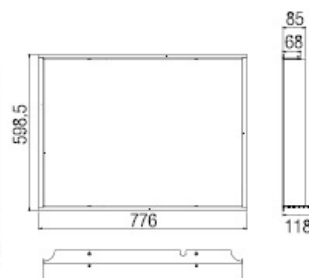

### NOSNÝ RÁM

Preklad nad ohnisko, dĺžka 100 cm, šírka 6 cm	16003	-	-	-	-	27,00 €
---	-------	---	---	---	---	---------

75x39 S

75x57 S