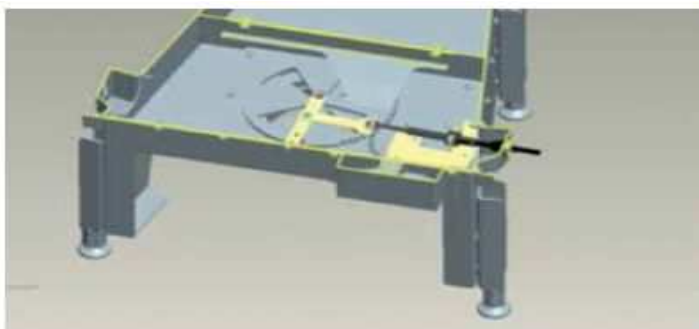

45x51 K 2.0 R vpravo

Montážny set umožňuje montáž regulácie horenia InsertControl na ľavej alebo pravej strane

Android

iOS

aplikácia / pre Android a iOS