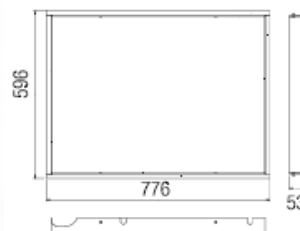

### NOSNÝ RÁM

Preklad nad ohnisko, dĺžka 100 cm, šírka 6 cm	16003	-	-	-	-	27,00 €
---	-------	---	---	---	---	---------

75x39 K

75x57 K