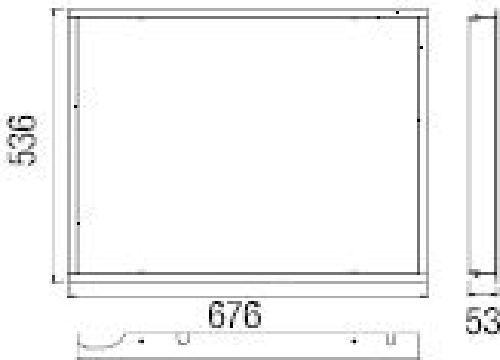

Maloobchodný cenník

Platný od 15.2.2023

Ceny sú s DPH

Teplovodné vložky - aquaHEAT

(otváranie dveriek do strany)

Model	Obj. kód	Výkon	Dymovod	Rozmery dveriek	Hmotnosť	Cena
65 K aquaHEAT	15260	12,5 kW	180 mm	650 x 510 mm	202 kg	5 210,00 €

DEKORAČNÝ RÁM

65x51 K aquaHEAT deco rám bočné otváranie	16001			nerezová		182,00 €
65x51 K aquaHEAT deco rám bočné otváranie	16002			čierna		131,00 €

NOSNÝ RÁM

Preklad nad ohnisko, dĺžka 100 cm, šírka 6 cm	16003	-	-	-	-	27,00 €

65 K aquaHEAT