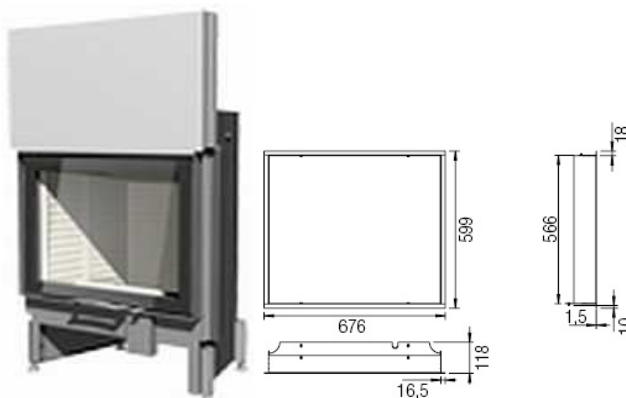

Maloobchodný cenník

Platný od 15.2.2023

Ceny sú s DPH

Krbové vložky rovné presklenie

(výsuv dvierok dohora)

Model	Obj. kód	Výkon	Dymovod	Rozmery dvierok	Hmotnosť	Cena
65x51 S 2.0 rovná	10065	8 kW	180 mm	650 x 510 mm	137 kg	4 168,00 €

KONVEKČNÉ OPLÁŠTENIE PRE TEPLOVZDUŠNÉ ROZVODY

Konvekčný plášť pre model 65 2.0	361106	-	-	-	-	350,00 €

DEKORAČNÝ RÁM

65x51 deco rám, výsuvné otváranie, rovný	15954	-	-	nerezová	-	211,00 €
65x51 deco rám, výsuvné otváranie, rovný	15955	-	-	čierna	-	146,00 €
65x51 S 2.0 deco rám, výsuvné otváranie, rovný, pevný	361196-29	-	-	čierna	-	221,00 €

HMS

Kompletná sada HMS pre KV 65x / 75x, pre KV s výsuvom	22790	-	-	-	-	270,00 €

AKUMULAČNÉ PRSTENCE

Akumulačný prstenec pre KV Austroflamm	10060	-	-	-	-	114,00 €
Adaptér na akumulčné prstence, malý, o150-o180 mm	10061	-	-	-	-	213,00 €

SPEICHER BOX

HMS Speicherbox	10079	-	-	-	-	348,00 €

TEPLOVZDUŠNÝ VÝMENNÍK S HSM

TVZ výmenník	361079	-	-	-	-	520,00 €
Kompletná sada HMS pre TVZ výmenník	361080	-	-	-	-	344,00 €
Adaptér na TVZ výmenník, vonkajší o180/vnútorň o160 m	620250	-	-	-	-	28,00 €
Adaptér na TVZ výmenník, vonkajší o160/vnútorň o130 m	620251	-	-	-	-	28,00 €

NOSNÝ RÁM

Preklad nad ohnisko, dĺžka 100 cm, šírka 6 cm	16003	-	-	-	-	27,00 €

Model	Obj. kód	Výkon	Dymovod	Rozmery dvierok	Hmotnosť	Cena
65x57 S 2.0 rovná	15053	8 kW	180 mm	650 x 570 mm	145 kg	4 289,00 €

KONVEKČNÉ OPLÁŠTENIE PRE TEPLOVZDUŠNÉ ROZVODY

Konvekčný plášť pre model 65 2.0	361106	-	-	-	-	350,00 €

DEKORAČNÝ RÁM

65x57 deco rám, výsuvné otváranie, rovný	15956	-	-	nerezová	-	206,00 €
65x57 deco rám, výsuvné otváranie, rovný	15054	-	-	čierna	-	148,00 €
65x57 S 2.0 deco rám, výsuvné otváranie, rovný, pevný	361195-29	-	-	čierna	-	221,00 €

HMS

Kompletná sada HMS pre KV 65x / 75x, pre KV s výsuvom	22790	-	-	-	-	270,00 €

AKUMULAČNÉ PRSTENCE