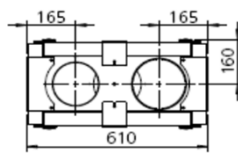

Maloobchodný cenník

Platný od 15.2.2023

Ceny sú s DPH

Krbové vložky rovné presklenie

(otváranie dvierok do strany)

Model	Obj. kód	Výkon	Dymovod	Rozmery dvierok	Hmotnosť	Cena
55x57 K 2.0 rovná	10064	7 kW	160 mm	550 x 570 mm	102 kg	2 398,00 €
KONVEKČNÉ OPLÁŠTENIE PRE TEPLOVZDUŠNÉ ROZVODY						
Konvekčný plášť pre model 55	361005	-	-	-	-	344,00 €
DEKORAČNÝ RÁM						
55x57 deco rám, bočné otváranie, rovný	15933	-	-	čierna	-	131,00 €
HMS						
Kompletná sada HMS pre KV 55x	10076	-	-	-	-	289,00 €
AKUMULAČNÉ PRSTENCE						
Akumulačný prstenec pre KV Austroflamm	10060	-	-	-	-	114,00 €
Adaptér na akumulčné prstence, malý, ø150-o180 mm	10061	-	-	-	-	213,00 €
SPEICHER BOX						
HMS Speicherbox	10079	-	-	-	-	348,00 €
TEPLOVZDUŠNÝ VÝMENNÍK S HSM						
TVZ výmenník	361079	-	-	-	-	520,00 €
Kompletná sada HMS pre TVZ výmenník	361080	-	-	-	-	344,00 €
Adaptér na TVZ výmenník, vonkajší ø180/vnútorňý ø160 m	620250	-	-	-	-	28,00 €
Adaptér na TVZ výmenník, vonkajší ø160/vnútorňý ø130 m	620251	-	-	-	-	28,00 €
NOSNÝ RÁM						
Preklad nad ohnisko, dĺžka 100 cm, šírka 6 cm	16003	-	-	-	-	27,00 €

TVZ výmenník s HMS sadou

HMS