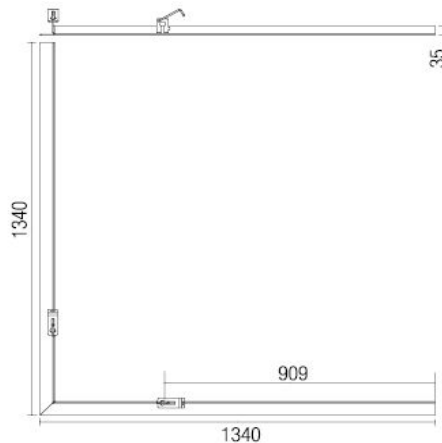

16003 / oceľ, d100 cm, š6 cm

16004 / oceľ, d150 cm, š6 cm

361097 / oceľ, d173 cm, š6 cm

354009 / oceľ, d95 cm, š6 cm

350147 / šamot, d120 cm, š6 cm, 2 diely

358060 / oceľ, d134 cm, š5 cm