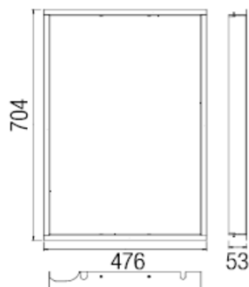

Maloobchodný cenník

Platný od 15.2.2023

Ceny sú s DPH

Krbové vložky rovné presklenie

(otváranie dvierok do strany)

Model	Obj. kód	Výkon	Dymovod	Rozmery dvierok	Hmotnosť	Cena
45x68 K 2.0 rovná	14251	6 kW	160 mm	450 x 680 mm	102 kg	2 269,00 €

KONVEKČNÉ OPLÁŠTENIE PRE TEPLOVZDUŠNÉ ROZVODY

Konvekčný plášť pre model 45	361004	-	-	-	-	344,00 €

DEKORAČNÝ RÁM

45x68 deco rám, bočné otváranie, rovný	14252	-	-	čierna	-	137,00 €

HMS

Kompletná sada HMS pre KV 45x	16006	-	-	-	-	269,00 €

AKUMULAČNÉ PRSTENCE

Akumulačný prstenec pre KV Austroflamm	10060	-	-	-	-	114,00 €

Adaptér na akumulčné prstence, malý, o150-o180 mm	10061	-	-	-	-	213,00 €

SPEICHER BOX

HMS Speicherbox	10079	-	-	-	-	348,00 €

TEPLOVZDUŠNÝ VÝMENNÍK S HSM

TVZ výmenník	361079	-	-	-	-	520,00 €

Kompletná sada HMS pre TVZ výmenník	361080	-	-	-	-	344,00 €

Adaptér na TVZ výmenník, vonkajší o180/vnútorý o160 m	620250	-	-	-	-	28,00 €

Adaptér na TVZ výmenník, vonkajší o160/vnútorý o130 m	620251	-	-	-	-	28,00 €

NOSNÝ RÁM

Preklad nad ohnisko, dĺžka 100 cm, šírka 6 cm	16003	-	-	-	-	27,00 €

Model	Obj. kód	Výkon	Dymovod	Rozmery dvierok	Hmotnosť	Cena
45x51 K II rovná obojstranné presk	15255	7 kW	160 mm	450 x 510 mm	120 kg	2 833,00 €

KONVEKČNÉ OPLÁŠTENIE PRE TEPLOVZDUŠNÉ ROZVODY

Konvekčný plášť pre model 45x51 KII	361065	-	-	-	-	345,00 €

DEKORAČNÝ RÁM

45x51 K II deco rám, bočné otváranie, rovný	15926	-	-	nerozová	-	161,00 €

45x51 K II deco rám, bočné otváranie, rovný	15927	-	-	čierna	-	153,00 €

AKUMULAČNÉ PRSTENCE

Akumulačný prstenec pre KV Austroflamm	10060	-	-	-	-	114,00 €

Adaptér na akumulčné prstence, malý, o150-o180 mm	10061	-	-	-	-	213,00 €

TEPLOVZDUŠNÝ VÝMENNÍK S HSM

TVZ výmenník	361079	-	-	-	-	520,00 €

Kompletná sada HMS pre TVZ výmenník	361080	-	-	-	-	344,00 €

Adaptér na TVZ výmenník, vonkajší o180/vnútorý o160 m	620250	-	-	-	-	28,00 €