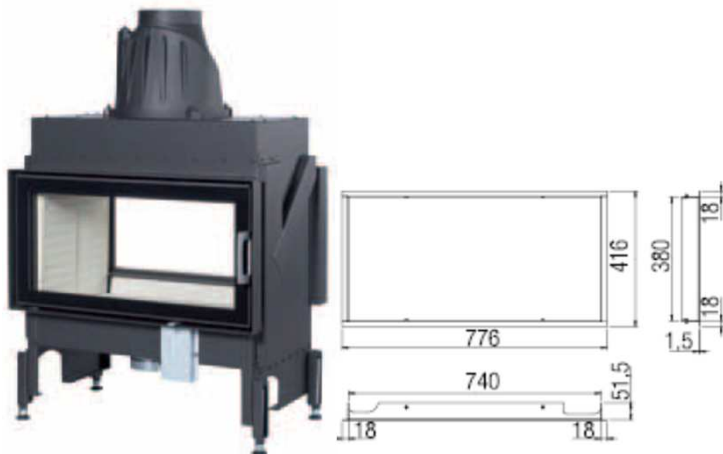

Maloobchodný cenník

Platný od 15.2.2023

Ceny sú s DPH

Krbové vložky rovné presklenie

(otváranie dvierok do strany)

Model	Obj. kód	Výkon	Dymovod	Rozmery dvierok	Hmotnosť	Cena
75x39 K II 2.0 rovná obojstranné p	22333	10 kW	180 mm	750 x 390 mm	128 kg	3 184,00 €

KONVEKČNÉ OPLÁŠTENIE PRE TEPLOVZDUŠNÉ ROZVODY

Konvekčný plášť pre model 75x39 K II	361054	-	-	-	-	268,00 €

DEKORAČNÝ RÁM

75x39 II deco rám, bočné otváranie, rovný	15944	-	-	nerezová	-	128,00 €
75x39 II deco rám, bočné otváranie, rovný	15945	-	-	čierna	-	147,00 €

AKUMULAČNÉ PRSTENCE

Akumulačný prstenec pre KV Austroflamm	10060	-	-	-	-	114,00 €
Adaptér na akumulčné prstence, malý, o150-o180 mm	10061	-	-	-	-	213,00 €

TEPLOVZDUŠNÝ VÝMENNÍK S HSM

TVZ výmenník	361079	-	-	-	-	520,00 €
Kompletná sada HMS pre TVZ výmenník	361080	-	-	-	-	344,00 €
Adaptér na TVZ výmenník, vonkajší o180/vnútorň o160 m	620250	-	-	-	-	28,00 €
Adaptér na TVZ výmenník, vonkajší o160/vnútorň o130 m	620251	-	-	-	-	28,00 €

NOSNÝ RÁM

Preklad nad ohnisko, dĺžka 100 cm, šírka 6 cm	16003	-	-	-	-	27,00 €

75x39K II