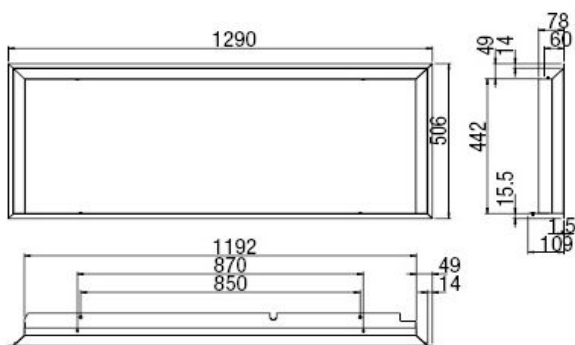

### NOSNÝ RÁM

Preklad nad ohnisko, dĺžka 173 cm, šírka 6 cm	361097	-	-	čierna	-	98,00 €
---	--------	---	---	--------	---	---------

120x45 S