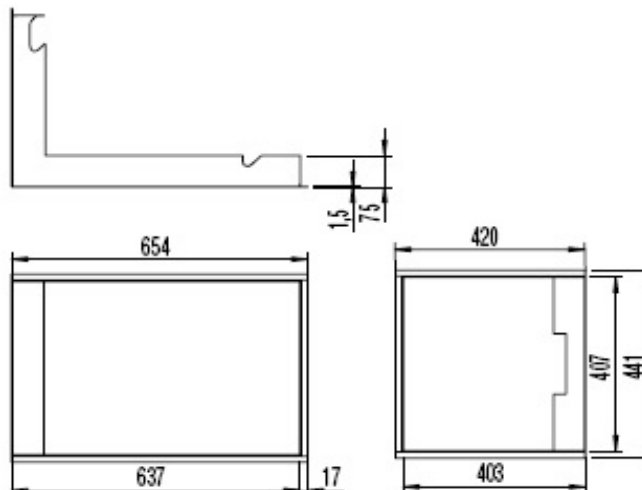

Maloobchodný cenník

Platný od 15.2.2023

Ceny sú s DPH

Krbové vložky rohové presklenie

(otváranie dvierok do strany)

Model	Obj. kód	Výkon	Dymovod	Rozmery dvierok	Hmotnosť	Cena
63x40x42 K rohová ľavá	22016	6 kW	150 mm	630 x 420 mm	100 kg	3 184,00 €
63x40x42 K ľavá, šedý Keramott	360251-CG	6 kW	150 mm	630 x 420 mm	100 kg	3 378,00 €

KONVEKČNÉ OPLÁŠTENIE PRE TEPLOVZDUŠNÉ ROZVODY

Konvekčný plášť pre model 63x40x42 K ľavá	361267	-	-	-	-	229,00 €

DEKORAČNÝ RÁM

63x40x42 deco rám, bočné otváranie, rovný	23612	-	-	čierna	-	239,00 €

HMS

kompletná HMS sada pre KV 63x40x42	24129	-	-	-	-	132,00 €

SPEICHER BOX

HMS Speicherbox, malý	24130	-	-	-	-	274,00 €

NOSNÝ RÁM

Preklad nad ohnisko, dĺžka 95 cm, šírka 6 cm, oceľ, rohové	354009	-	-	-	-	77,00 €
Preklad nad ohnisko, dĺžka 120 cm, šírka 6 cm, šamot, 2 d	350147	-	-	-	-	149,00 €

Model	Obj. kód	Výkon	Dymovod	Rozmery dvierok	Hmotnosť	Cena

63x40x42 K rohová pravá	23611	6 kW	150 mm	630 x 420 mm	100 kg	3 184,00 €

63x40x42 K pravá, šedý Keramott	360252-CG	6 kW	150 mm	630 x 420 mm	100 kg	3 378,00 €

KONVEKČNÉ OPLÁŠTENIE PRE TEPLOVZDUŠNÉ ROZVODY

Konvekčný plášť pre model 63x40x42 K pravá	361268	-	-	-	-	229,00 €

DEKORAČNÝ RÁM

63x40x42 deco rám, bočné otváranie, rovný	23612	-	-	čierna	-	239,00 €

HMS

kompletná HMS sada pre KV 63x40x42	24129	-	-	-	-	132,00 €

SPEICHER BOX

HMS Speicherbox, malý	24130	-	-	-	-	274,00 €

NOSNÝ RÁM

Preklad nad ohnisko, dĺžka 95 cm, šírka 6 cm, oceľ, rohové	354009	-	-	-	-	77,00 €
Preklad nad ohnisko, dĺžka 120 cm, šírka 6 cm, šamot, 2 d	350147	-	-	-	-	149,00 €

Model	Obj. kód	Výkon	Dymovod	Rozmery dvierok	Hmotnosť	Cena

63x40x42 K ľavá	22016	6 kW	150 mm	630 x 420 mm	100 kg	3 184,00 €

63x40x42 K ľavá, šedý Keramott	360251-CG	6 kW	150 mm	630 x 420 mm	100 kg	3 378,00 €