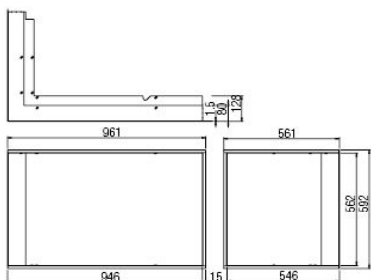

TEPLOVZDUŠNÝ VÝMENNÍK S HSM

TVZ výmenník	361079	-	-	-	-	520,00 €
Kompletná sada HMS pre TVZ výmenník	361080	-	-	-	-	344,00 €
Adaptér na TVZ výmenník, vonkajší o180/vnútorňý o160 m	620250	-	-	-	-	28,00 €
Adaptér na TVZ výmenník, vonkajší o160/vnútorňý o130 m	620251	-	-	-	-	28,00 €

NOSNÝ RÁM

Preklad nad ohnisko, dĺžka 95 cm, šírka 6 cm, oceľ, rohové	358060	-	-	-	-	111,00 €
Preklad nad ohnisko, dĺžka 120 cm, šírka 6 cm, šamot, 2 d	350147	-	-	-	-	149,00 €

Model	Obj. kód	Výkon	Dymovod	Rozmery dvierok	Hmotnosť	Cena
89x49x57 S 2.0 rohová pravá	22205	12 kW	180 mm	890 x 570 mm	222 kg	5 831,00 €
89x49x57 S 2.0 pravá, šedý Keramc	360133-CG	12 kW	180 mm	890 x 570 mm	222 kg	6 090,00 €

KONVEKČNÉ OPLÁŠTENIE PRE TEPLOVZDUŠNÉ ROZVODY

Konvekčný plášť pre KV 89x49x57/45 S 2.0 pravá	361157	-	-	-	-	336,00 €

DEKORAČNÝ RÁM

89x49x57 S 2.0 deco rám, pravý	361146-29	-	-	čierna	-	261,00 €
89x49x57 S 2.0 deco rám, pravý, pevný	361184-29	-	-	čierna	-	362,00 €

HMS

Kompletná sada HMS pre KV 55x55/69x49x57 2.0 pre KV	361099	-	-	-	-	146,00 €

TEPLOVZDUŠNÝ VÝMENNÍK S HSM

TVZ výmenník	361079	-	-	-	-	520,00 €
Kompletná sada HMS pre TVZ výmenník	361080	-	-	-	-	344,00 €
Adaptér na TVZ výmenník, vonkajší o180/vnútorňý o160 m	620250	-	-	-	-	28,00 €
Adaptér na TVZ výmenník, vonkajší o160/vnútorňý o130 m	620251	-	-	-	-	28,00 €

NOSNÝ RÁM

Preklad nad ohnisko, dĺžka 95 cm, šírka 6 cm, oceľ, rohové	358060	-	-	-	-	111,00 €
Preklad nad ohnisko, dĺžka 120 cm, šírka 6 cm, šamot, 2 d	350147	-	-	-	-	149,00 €

89x49x57 S L'