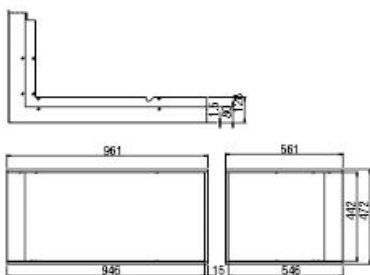

TEPLOVZDUŠNÝ VÝMENNÍK S HSM

TVZ výmenník	361079	-	-	-	-	520,00 €
Kompletná sada HMS pre TVZ výmenník	361080	-	-	-	-	344,00 €
Adaptér na TVZ výmenník, vonkajší o180/vnútorňý o160 m	620250	-	-	-	-	28,00 €
Adaptér na TVZ výmenník, vonkajší o160/vnútorňý o130 m	620251	-	-	-	-	28,00 €

NOSNÝ RÁM

Preklad nad ohnisko, dĺžka 95 cm, šírka 6 cm, oceľ, rohové	358060	-	-	-	-	111,00 €
Preklad nad ohnisko, dĺžka 120 cm, šírka 6 cm, šamot, 2 d	350147	-	-	-	-	149,00 €

Model	Obj. kód	Výkon	Dymovod	Rozmery dvierok	Hmotnosť	Cena
89x49x45 S 2.0 rohová pravá	15256	12 kW	180 mm	890 x 450 mm	216 kg	5 732,00 €
89x49x45 S 2.0 pravá, šedý Keramc	360139-CG	12 kW	180 mm	890 x 450 mm	216 kg	5 970,00 €

KONVEKČNÉ OPLÁŠTENIE PRE TEPLOVZDUŠNÉ ROZVODY

Konvekčný plášť pre KV 89x49x57/45 S 2.0 pravá	361157	-	-	-	-	336,00 €

DEKORAČNÝ RÁM

89x49x45 S 2.0 deco rám, pravý	361148-29	-	-	čierna	-	261,00 €
89x49x45 S 2.0 deco rám, pravý, pevný	361183-29	-	-	čierna	-	354,00 €

HMS

Kompletná sada HMS pre KV 55x55/69x49x57 2.0 pre KV	361099	-	-	-	-	146,00 €

TEPLOVZDUŠNÝ VÝMENNÍK S HSM

TVZ výmenník	361079	-	-	-	-	520,00 €
Kompletná sada HMS pre TVZ výmenník	361080	-	-	-	-	344,00 €
Adaptér na TVZ výmenník, vonkajší o180/vnútorňý o160 m	620250	-	-	-	-	28,00 €
Adaptér na TVZ výmenník, vonkajší o160/vnútorňý o130 m	620251	-	-	-	-	28,00 €

NOSNÝ RÁM

Preklad nad ohnisko, dĺžka 95 cm, šírka 6 cm, oceľ, rohové	358060	-	-	-	-	111,00 €
Preklad nad ohnisko, dĺžka 120 cm, šírka 6 cm, šamot, 2 d	350147	-	-	-	-	149,00 €

89x49x45 S L