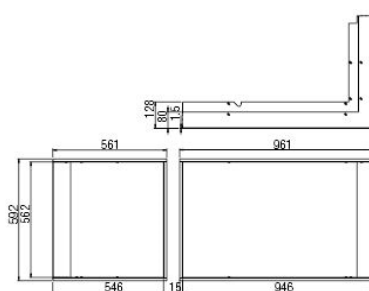

### NOSNÝ RÁM

Preklad nad ohnisko, dĺžka 95 cm, šírka 6 cm, oceľ, rohové	358060	-	-	-	-	111,00 €
Preklad nad ohnisko, dĺžka 120 cm, šírka 6 cm, šamot, 2 d	350147	-	-	-	-	149,00 €

89x49x57 S L'

89x49x57 S P