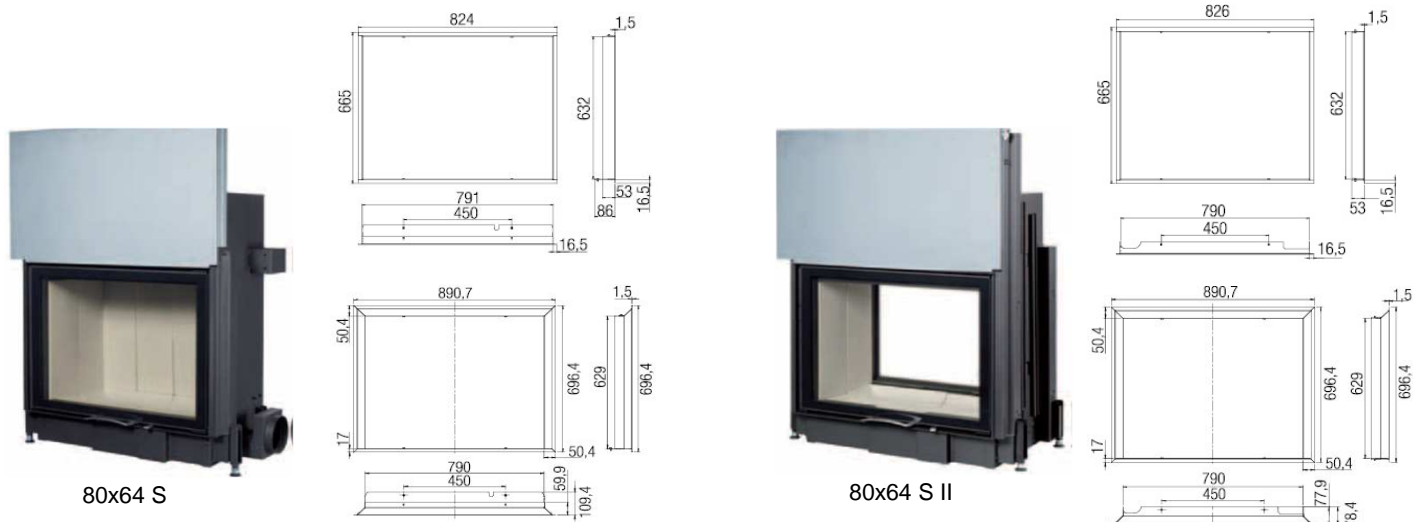

AKUMULAČNÉ PRSTENCE

Akumulačný prstec pre KV Austroflam	10060	-	-	-	-	114,00 €
Adaptér na akumulčné prstence, malý, o150-o180 mm	10061	-	-	-	-	213,00 €

SPEICHER BOX

HMS Speicherbox	10079	-	-	-	-	348,00 €

TEPLOVZDUŠNÝ VÝMENNÍK S HSM

TVZ výmenník	361079	-	-	-	-	520,00 €
Kompletná sada HMS pre TVZ výmenník	361080	-	-	-	-	344,00 €
Adaptér na TVZ výmenník, vonkajší o180/vnútorý o160 m	620250	-	-	-	-	28,00 €
Adaptér na TVZ výmenník, vonkajší o160/vnútorý o130 m	620251	-	-	-	-	28,00 €

NOSNÝ RÁM

Preklad nad ohnisko, dĺžka 150 cm, šírka 6 cm	16004	-	-	-	-	37,00 €

Model	Obj. kód	Výkon	Dymovod	Rozmery dvierok	Hmotnosť	Cena
80x64 S II 2.0 rovná obojstranné p	14475	10 kW	180 mm	800 x 640 mm	260 kg	6 503,00 €

KONVEKČNÉ OPLÁŠTENIE PRE TEPLOVZDUŠNÉ ROZVODY

Konvekčný plášť pre KV 80x64 S II 2.0	361141	-	-	-	-	291,00 €

DEKORAČNÝ RÁM

80x64 S II deco rám, bočné otváranie, plytký	15987	-	-	nerezová	-	199,00 €
80x64 S II deco rám, bočné otváranie, plytký	15988	-	-	čierna	-	146,00 €
80x64 S II deco rám, bočné otváranie, hlboký	15989	-	-	nerezová	-	206,00 €
80x64 S II deco rám, bočné otváranie, hlboký	15990	-	-	čierna	-	178,00 €

TEPLOVZDUŠNÝ VÝMENNÍK S HSM

TVZ výmenník	361079	-	-	-	-	520,00 €
Kompletná sada HMS pre TVZ výmenník	361080	-	-	-	-	344,00 €
Adaptér na TVZ výmenník, vonkajší o180/vnútorý o160 m	620250	-	-	-	-	28,00 €
Adaptér na TVZ výmenník, vonkajší o160/vnútorý o130 m	620251	-	-	-	-	28,00 €

NOSNÝ RÁM

Preklad nad ohnisko, dĺžka 150 cm, šírka 6 cm	16004	-	-	-	-	37,00 €