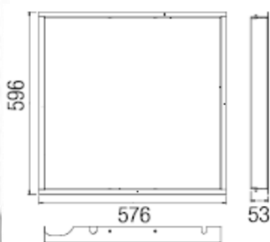

Maloobchodný cenník

Platný od 15.2.2023

Ceny sú s DPH

Krbové vložky rovné presklenie

(otváranie dvierok do strany)

Model	Obj. kód	Výkon	Dymovod	Rozmery dvierok	Hmotnosť	Cena
55x57 K 2.0 rovná	10064	7 kW	160 mm	550 x 570 mm	102 kg	2 398,00 €
KONVEKČNÉ OPLÁŠTENIE PRE TEPLOVZDUŠNÉ ROZVODY						
Konvekčný plášť pre model 55	361005	-	-	-	-	344,00 €
DEKORAČNÝ RÁM						
55x57 deco rám, bočné otváranie, rovný	15933	-	-	čierna	-	131,00 €
HMS						
Kompletná sada HMS pre KV 55x	10076	-	-	-	-	289,00 €
AKUMULAČNÉ PRSTENCE						
Akumulačný prstenec pre KV Austroflamm	10060	-	-	-	-	114,00 €
Adaptér na akumulčné prstence, malý, ø150-o180 mm	10061	-	-	-	-	213,00 €
SPEICHER BOX						
HMS Speicherbox	10079	-	-	-	-	348,00 €
TEPLOVZDUŠNÝ VÝMENNÍK S HSM						
TVZ výmenník	361079	-	-	-	-	520,00 €
Kompletná sada HMS pre TVZ výmenník	361080	-	-	-	-	344,00 €
Adaptér na TVZ výmenník, vonkajší ø180/vnútorňý ø160 m	620250	-	-	-	-	28,00 €
Adaptér na TVZ výmenník, vonkajší ø160/vnútorňý ø130 m	620251	-	-	-	-	28,00 €
NOSNÝ RÁM						
Preklad nad ohnisko, dĺžka 100 cm, šírka 6 cm	16003	-	-	-	-	27,00 €