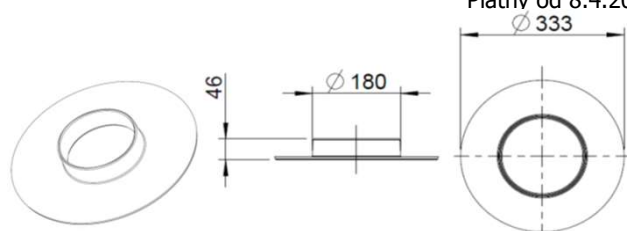

Vyústenie \varnothing 180 mm z liatiny pre TURMA
1004-00759

Vyústenie excentrické \varnothing 180 mm pre TURMA
1004-01182

Vyústenie vodorovné \varnothing 145 mm, otočné 360° z liatiny pre JUWEL, RUBIN, TURMA
1004-00078