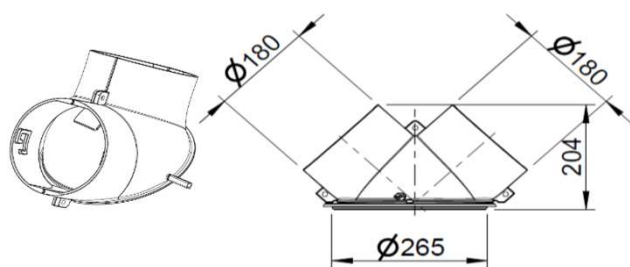

Multifunkčné hrdlo $\varnothing$ 180/180 dvojité s klapkou pre FINA, KALA, LAVA, SERA, VIDA, TURMA, TURMA W
004-00311