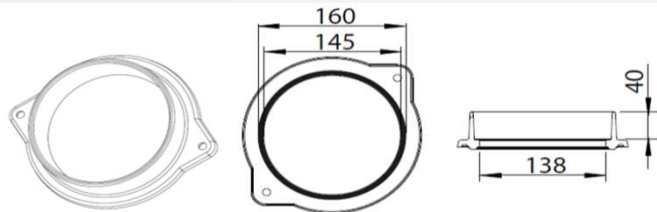

Vstupné vyústenie $\varnothing$ 160 mm pre KALA, RUBIN
1004-00778