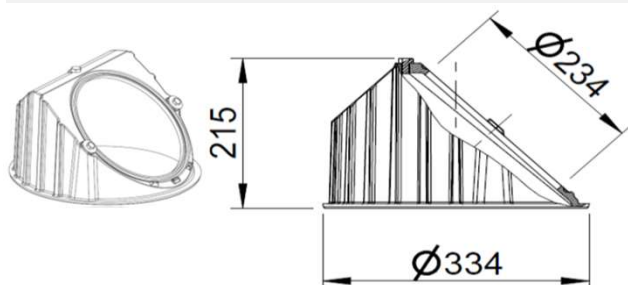

Kopula otočná z liatiny pre LAVA, SERA, VIDA, TURMA
1004-00796