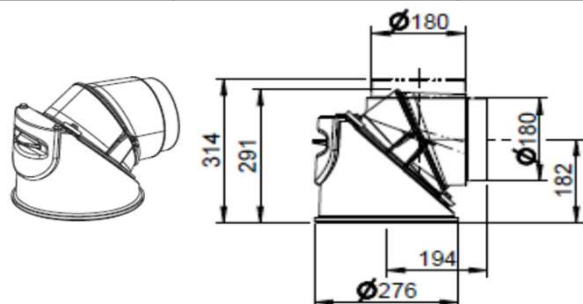

Príslušenstvo

Kód	Názov produktu	Popis	Cena s DPH
1004-00760	Zabudovací rámik	plytký, čierny pre TURMA H80	€ 224,00
1004-00761	Zabudovací rámik	plytký, nerezový pre TURMA H80	€ 342,00
1004-00801	Zabudovací rámik	hlboký, čierny pre TURMA H80	€ 248,00
1004-00802	Zabudovací rámik	hlboký, nerezový pre TURMA H80	€ 377,00
1004-01035	Zabudovací rámik	tvarovaný, čierny pre TURMA H80	€ 259,00
1004-01036	Zabudovací rámik	tvarovaný, nerezový pre TURMA H80	€ 389,00
1004-00762	Zabudovací rámik	plytký, čierny pre čelný panel TURMA H80	€ 271,00
1004-00763	Zabudovací rámik	plytký, nerezový pre čelný panel TURMA H80	€ 448,00
1004-00575	Transport. úchtyky	pre SERA F / DS / ES	€ 48,00
1004-00574	Box na prisávanie	pre SERA F, ES, PS	€ 83,00
1004-00304	Sokel	pod všetky modely VIDA	€ 236,00

Multifunkčné hrdlo $\varnothing$ 180 mm trojité s kontrolným otvorom pre FINA, KALA
1004-01140