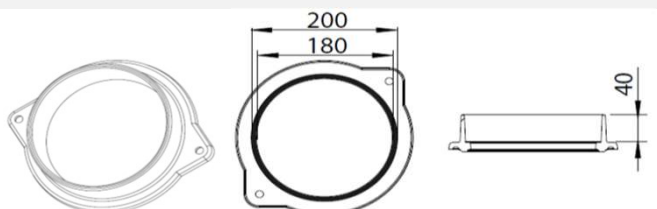

Výstupné vyústenie $\varnothing$ 200 mm pre FINA, KALA
1004-00093

Dovozca pre SR:

ZOP plus, s.r.o, Nám. hrdinov 2/12, 956 33 Chynorany

tel.: 038 / 54 24 502, fax: 038 / 54 23 254

mobil: 0918 804 188, 0915 731 753

e-mail: predajca@zopkrby.sk predajca2@zopkrby.sk <http://www.zopkrby.sk>