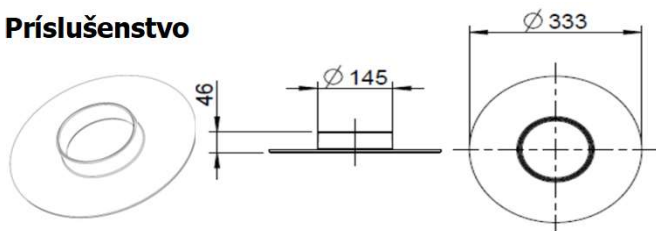

Príslušenstvo

Vyústenie $\varnothing$ 145 mm z liatiny pre TURMA
1004-00758