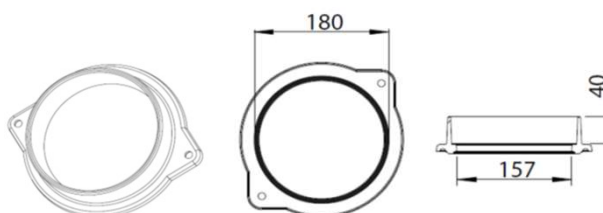

Výstupné vyústenie $\varnothing$ 180 mm pre FINA, KALA, JUWEL, RUBIN
1004-00780