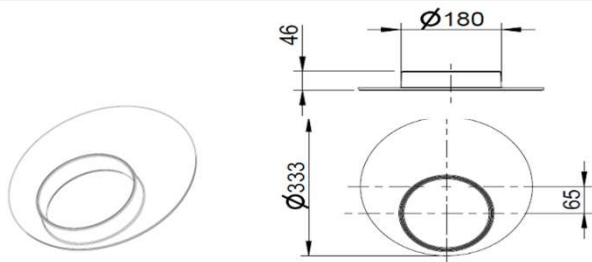

Vyústenie \varnothing 180 mm z liatiny pre TURMA
1004-00759

Vyústenie excentrické \varnothing 180 mm pre TURMA
1004-01182

Vyústenie vodorovné \varnothing 145 mm, otočné 360° z liatiny pre JUWEL, RUBIN, TURMA
1004-00078