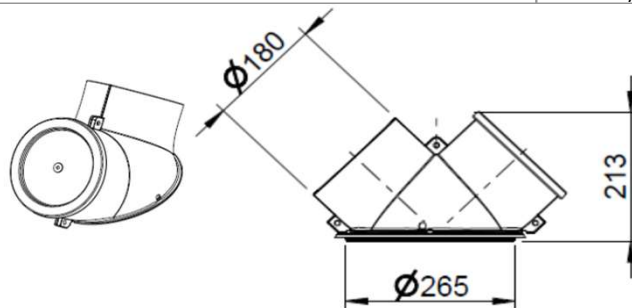

Multifunkčné hrdlo $\varnothing$ 180 mm dvojité s čistiacim otvorom pre FINA, KALA, LAVA, SERA, VIDA, TURMA, TURMA W
1004-00310