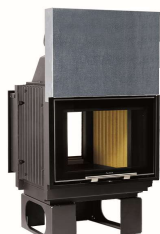

Krbové vložky

Kód	Názov produktu	Prevedenie	Výkon	Účinnosť	Dymovod	Cena s DPH
1003-00969	LAVA D	rovné sklo	7 kW	> 78%	160 mm	€ 3 335,00
1003-00921	LAVA D	oblé sklo	7 kW	> 78%	160 mm	€ 3 989,00
1003-00970	LAVA N	rovné sklo	8 kW	> 80%	180 mm	€ 3 180,00
1003-00973	LAVA N	oblé sklo	8 kW	> 80%	180 mm	€ 3 822,00

Krbové vložky SERA - jedinečná kombinácia liatiny a šamotu

Kód	Názov produktu	Prevedenie	Výkon	Účinnosť	Dymovod	Cena s DPH
1003-01873	SERA 55 F	rovné presklenie	8 kW	> 75%	180 mm	€ 4 476,00
1003-01868	SERA 55 DS	obojsmerné presklenie	9 kW	> 75%	180 mm	€ 5 551,00
1003-01869	SERA 55 ES L	ľavé bočné presklenie	10 kW	> 75%	180 mm	€ 6 238,00
1003-01871	SERA 55 ES R	pravé bočné presklenie	10 kW	> 75%	180 mm	€ 6 227,00
1003-01874	SERA 55 PS	pravé a ľavé bočné presklenie	11 kW	> 75%	180 mm	€ 7 069,00
1003-01875	SERA 55 US	trojstranné presklenie	12 kW	> 78%	180 mm	€ 7 734,00
1003-01883	SERA 78 F	rovné presklenie	10 kW	> 75%	180 mm	€ 5 462,00
1003-01880	SERA 78 DS	obojsmerné presklenie	11 kW	> 75%	180 mm	€ 6 681,00
1003-01881	SERA 78 ES L	ľavé bočné presklenie	12 kW	> 75%	180 mm	€ 6 515,00
1003-01882	SERA 78 ES R	pravé bočné presklenie	12 kW	> 75%	180 mm	€ 6 515,00
1003-01884	SERA 78 PS	pravé a ľavé bočné presklenie	13 kW	> 75%	180 mm	€ 7 712,00

SERA 55

F a DS s výkonom 8/9 kW
ES L/R s výkonom 10 kW
PS a US s výkonom 11/12 kW

SERA 55 DS

SERA 78 / 100

F a DS s výkonom 10 / 12 kW
ES L/R s výkonom 12 / 14 kW
PS s výkonom 13 / 15 kW

Dovozca pre SR:

ZOP plus, s.r.o, Nám. hrdinov 2/12, 956 33 Chynorany

tel.: 038 / 54 24 502, fax: 038 / 54 23 254

mobil: 0918 804 188, 0915 731 753

e-mail: predajca@zopkrby.sk predajca2@zopkrby.sk <http://www.zopkrby.sk>