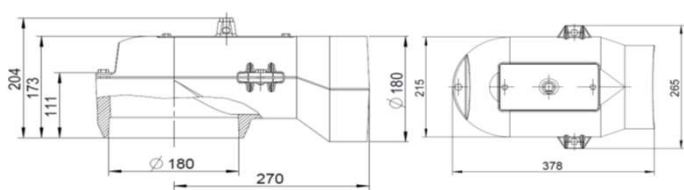

Vyústenie \varnothing 180 mm z liatiny pre TURMA
1004-00759

Vyústenie excentrické \varnothing 180 mm pre TURMA
1004-01182

Vyústenie vodorovné \varnothing 145 mm, otočné 360° z liatiny pre JUWEL, RUBIN, TURMA
1004-00078