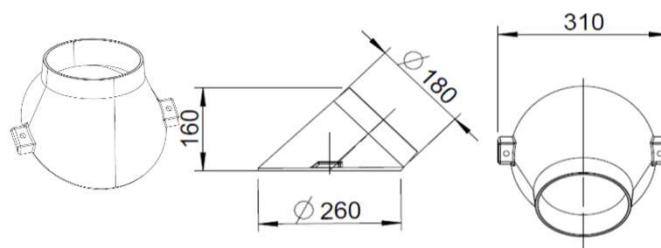

Vyústenie $\varnothing$ 180 z liatiny pre LAVA, SERA, W VIDA W, TURMA
1004-00797

Dovozca pre SR:

ZOP plus, s.r.o, Nám. hrdinov 2/12, 956 33 Chynorany

tel.: 038 / 54 24 502, fax: 038 / 54 23 254

mobil: 0918 804 188, 0915 731 753

e-mail: predajca@zopkrby.sk predajca2@zopkrby.sk <http://www.zopkrby.sk>