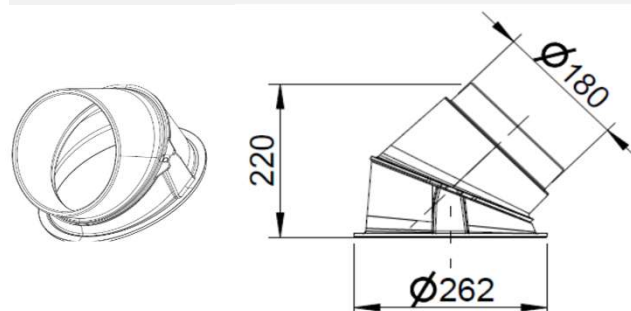

Vyústenie oceľové $\varnothing$ 180/200 mm pre LAVA, SERA, VIDA, TURMA, TURMA W
1004-01057