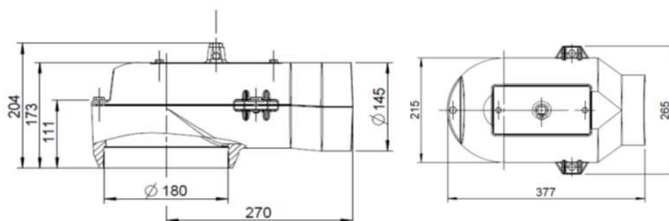

Vyústenie \varnothing 180 mm z liatiny pre TURMA
1004-00759

Vyústenie excentrické \varnothing 180 mm pre TURMA
1004-01182

Vyústenie vodorovné \varnothing 145 mm, otočné 360° z liatiny pre JUWEL, RUBIN, TURMA
1004-00078