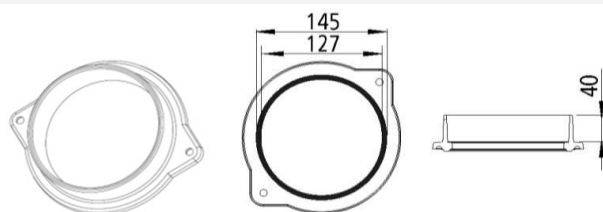

Výstupné vyústenie $\varnothing$ 145 mm pre JUWEL, RUBIN
1004-01262