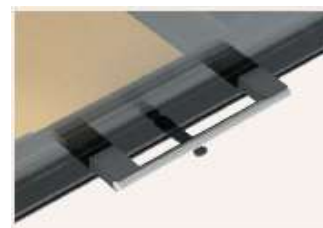

Nerezové madlo
pre modely TIGA H F/ DS 80D - predné výsuvné dvierka

Dovozca pre SR:

ZOP plus, s.r.o, Nám. hrdinov 2/12, 956 33 Chynorany

tel.: 038 / 54 24 502, fax: 038 / 54 23 254

mobil: 0918 804 188, 0915 731 753

e-mail: predajca@zopkrby.sk predajca2@zopkrby.sk <http://www.zopkrby.sk>